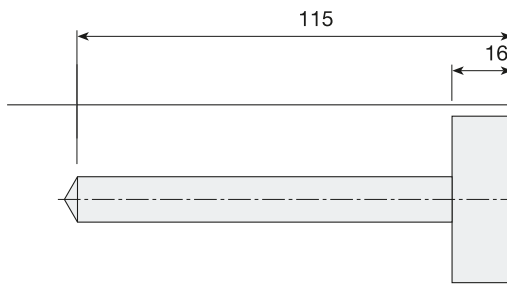

● Dados Técnicos

● Cargas estáticas máximas Tenti 9

Largura (mm)	Profundidade (mm)	Quantidade Tenti	Carga Máxima (kg)
500	320	2	22
1000	320	3	32
1500	320	4	43
2000	320	5	54
2500	320	6	65
2740	320	7	75