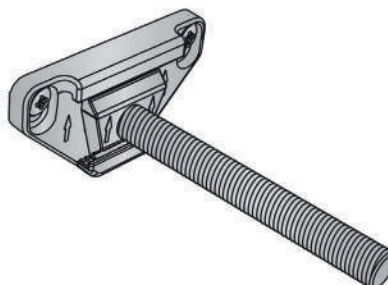

● Componentes

A capacidade de peso máxima em kg é obtida com a divisão: 6900/Profundidade da prateleira em mm. Relação calculada para 2 suportes numa prateleira de 900 mm de comprimento e 1 suporte extra por cada 450 mm adicional ao comprimento da prateleira.

Suporte de Prateleira Tenti 9*

Tenti 9
633612103