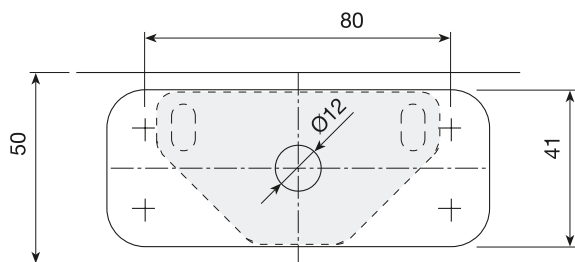

● Dados Técnicos

● Cargas estáticas máximas Tenti 9

Largura (mm)	Profundidade (mm)	Quantidade Tenti	Carga Máxima (kg)
500	320	2	22
1000	320	3	32
1500	320	4	43
2000	320	5	54
2500	320	6	65
2740	320	7	75