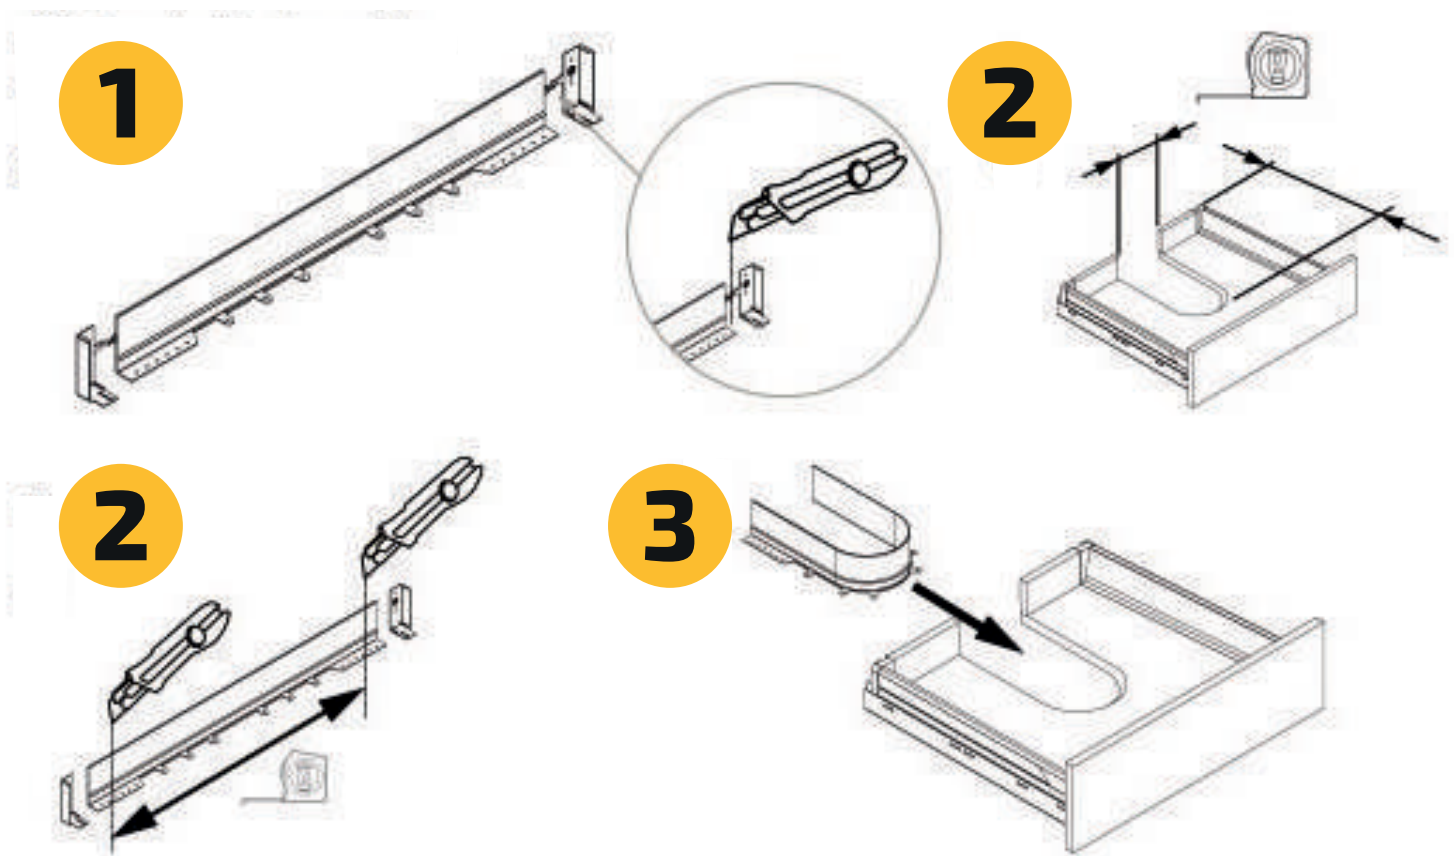

### Base da gaveta

Profundidade = 680 mm

● Acabamento utilizando as ponteiras

Aponte a câmera do celular para o QR Code e veja nosso vídeo demonstrativo!