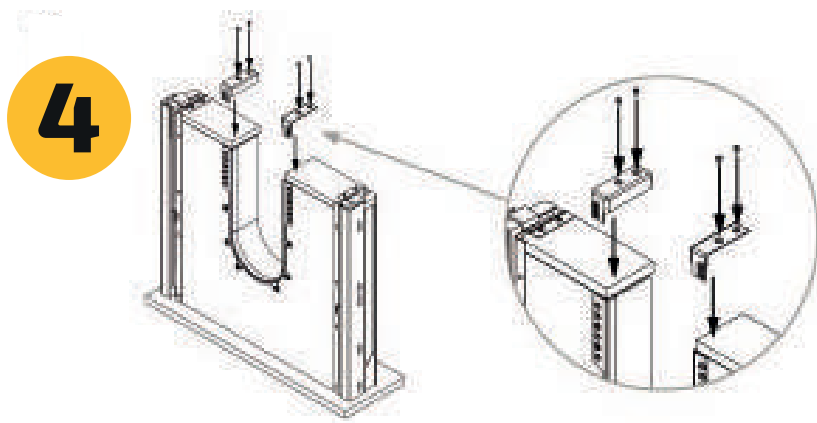

## SYPHON FLEX

Sistema flexível para passagem de sifão em gavetas sob cuba, permitindo a instalação de gavetas funcionais sem interferir na tubulação, otimizando o espaço em móveis de cozinha e banheiro. Com design versátil, adapta-se a diferentes configurações de encanamento, oferecendo uma solução prática e durável que facilita a instalação e o aproveitamento inteligente do espaço.

### Base da gaveta

Profundidade = 680 mm

● Acabamento utilizando as ponteiras

Aponte a câmera do celular para o QR Code e veja nosso vídeo demonstrativo!