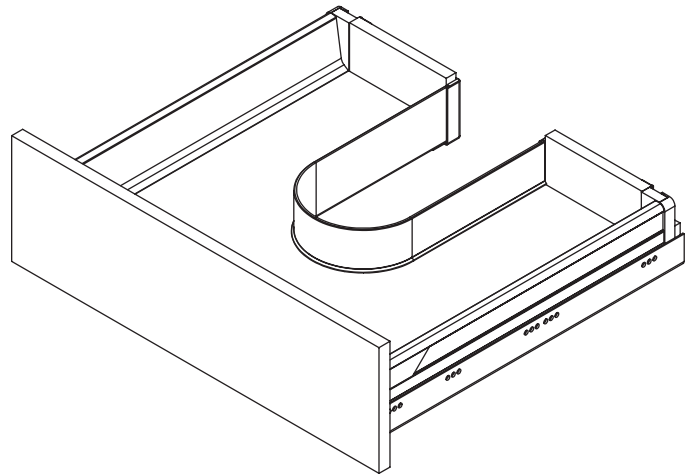

Profundidade = 680 mm

● Acabamento utilizando as ponteiras