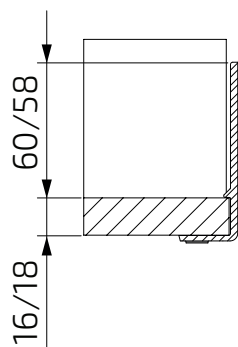

● Código do produto

Código	Espessura do MDF	Cor
35101660BI	15mm	Branco
35101660GP	15mm	Antracito
35101860	18mm	Branco
35101860GP	18mm	Antracito

● Dados Técnicos

Base da gaveta