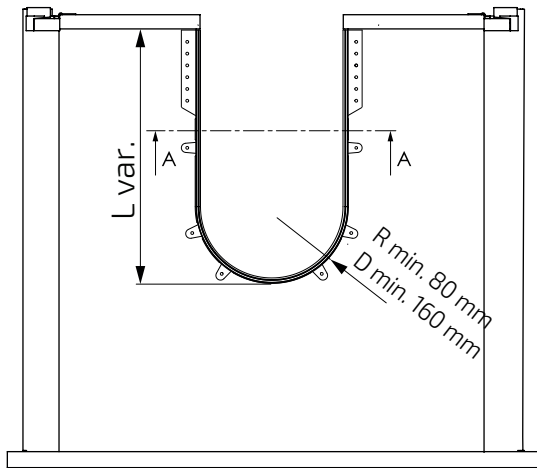

### ● Especificações

Espessura do MDF  
de 15 e 18mm

Alta resistência  
a umidade

### Base da gaveta

Profundidade = 680 mm

● Acabamento utilizando as ponteiras

Aponte a câmera do celular para o QR Code e veja nosso vídeo demonstrativo!