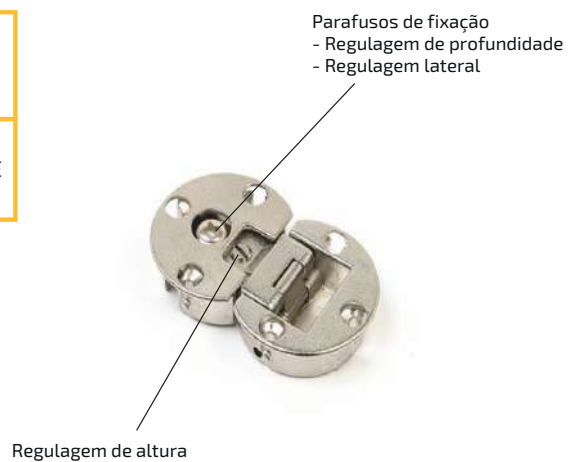

Dobradiça Oculta Secreter

Dobradiça oculta de três regulagens para portas abatíveis. Os dois canecos são montados em furos de 35mm, dotados de abas para esconder imperfeições da usinagem. Permite instalar os dois canecos separados, facilitando a montagem.

● Especificações

Regulagem lateral e de profundidade

Portas com espessura de no mínimo 15mm

Para demais especificações consulte o catálogo do articulador escolhido

● Descrição

Código	Descrição
313012066	DOBRADICA SECRETER P/ PTA BASCULANTE

Importante: Necessário uso de articulador para sustentação da porta.

● Dados técnicos