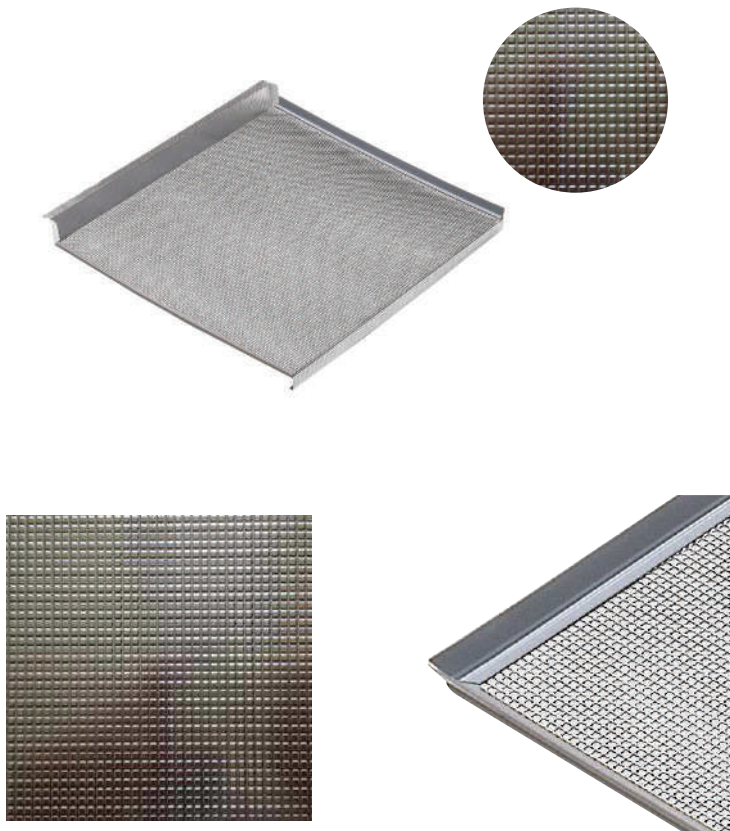

Linha Gavetas

Revestimento em Alumínio

Lâmina em alumínio de 0,3mm estampado de alta resistência e que permite a customização pelo cliente nas medidas do seu móvel e para adaptar na espessura da chapa utilizada. Reveste bases de móveis e gavetas expostas a umidade.

● Especificações

Perfil para acabamento:
barras de 1.31m e 3m

Dimensão:
660mm x 1200mm

● Componentes

Lâmina de Alumínio

40/76.3915.66 - Lâmina em alumínio para revestimento em móvel 660mm x 1200mm

Tamanho único sem dobras ou cortes

190241131 - Perfil acabamento para lâmina (barra de 1.31 metros)

190241120 - Perfil acabamento para lâmina (barra de 3m)*

*Mínimo de 30 unidades.