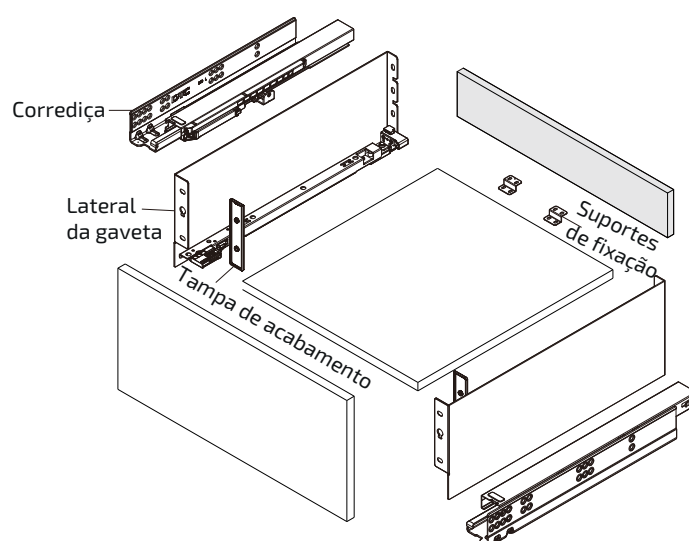

Linha Gavetas

PURE PRO ULTRA SLIM

Funcionalidade e design

O design linear impressionante e o movimento suave atendem perfeitamente às expectativas do usuário final em termos de sensação e estilo.

● KIT GAVETA PURE PRO BAIXA ANTRACITO

Código	Profundidade
HK11400A11	400mm
HK11450A11	450mm
HK11500A11	500mm

● KIT GAVETA PURE PRO INTERNA BAIXA ANTRACITO

Código	Profundidade
HK11400Q13	400mm
HK11450Q13	450mm
HK11500Q13	500mm

● KIT GAVETA PURE PRO MÉDIA ANTRACITO

Código	Profundidade
HK12400A11	400mm
HK12450A11	450mm
HK12500A11	500mm

● KIT GAVETA PURE PRO ALTA ANTRACITO

Código	Profundidade
HK13400A11	400mm
HK13450A11	450mm
HK13500A11	500mm

● FRENTE PARA INTERNA BAIXA

Código
HK10021

● DIVISOR DE TALHERES PURE PRO ANTRACITO

Código	Profundidade
HKDCP450A03	450mm
HKDCP500A03	500mm