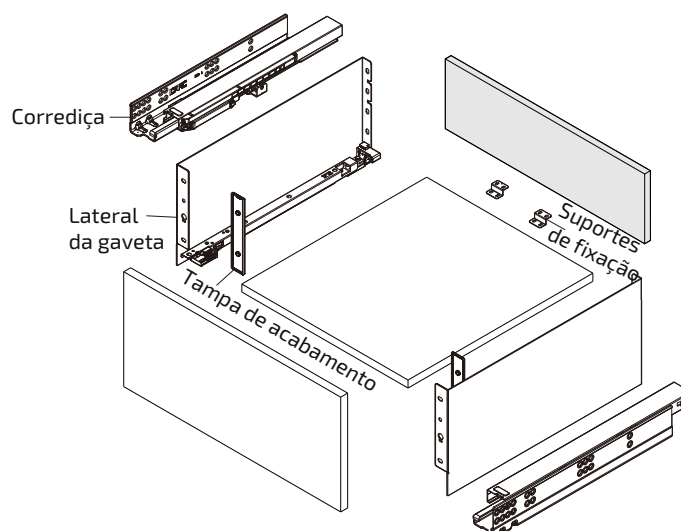

Linha Gavetas

PURE PRO ULTRA SLIM

Funcionalidade e design

O design linear impressionante e o movimento suave atendem perfeitamente às expectativas do usuário final em termos de sensação e estilo.

● KIT GAVETA PURE PRO BAIXA ANTRACITO

Código	Profundidade
HK11400A11	400mm
HK11450A11	450mm
HK11500A11	500mm

● KIT GAVETA PURE PRO INTERNA BAIXA ANTRACITO

Código	Profundidade
HK11400Q13	400mm
HK11450Q13	450mm
HK11500Q13	500mm

● KIT GAVETA PURE PRO MÉDIA ANTRACITO

Código	Profundidade
HK12400A11	400mm
HK12450A11	450mm
HK12500A11	500mm

● KIT GAVETA PURE PRO ALTA ANTRACITO

Código	Profundidade
HK13400A11	400mm
HK13450A11	450mm
HK13500A11	500mm

● FRENTE PARA INTERNA BAIXA

Código
HK10021

● DIVISOR DE TALHERES PURE PRO ANTRACITO

Código	Profundidade
HKDCP450A03	450mm
HKDCP500A03	500mm