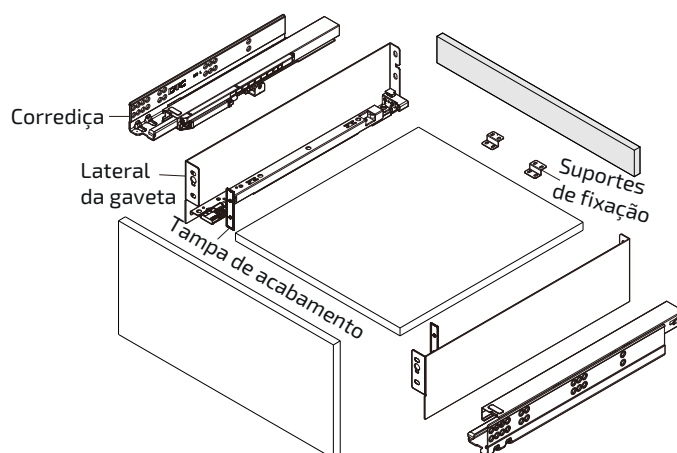

Linha Gavetas

PURE PRO ULTRA SLIM

Funcionalidade e design

O design linear impressionante e o movimento suave atendem perfeitamente às expectativas do usuário final em termos de sensação e estilo.

● KIT GAVETA PURE PRO BAIXA ANTRACITO

Código	Profundidade
HK11400A11	400mm
HK11450A11	450mm
HK11500A11	500mm

● KIT GAVETA PURE PRO INTERNA BAIXA ANTRACITO

Código	Profundidade
HK11400Q13	400mm
HK11450Q13	450mm
HK11500Q13	500mm

● KIT GAVETA PURE PRO MÉDIA ANTRACITO

Código	Profundidade
HK12400A11	400mm
HK12450A11	450mm
HK12500A11	500mm

● KIT GAVETA PURE PRO ALTA ANTRACITO

Código	Profundidade
HK13400A11	400mm
HK13450A11	450mm
HK13500A11	500mm

● FRENTE PARA INTERNA BAIXA

Código
HK10021

● DIVISOR DE TALHERES PURE PRO ANTRACITO

Código	Profundidade
HKDCP450A03	450mm
HKDCP500A03	500mm