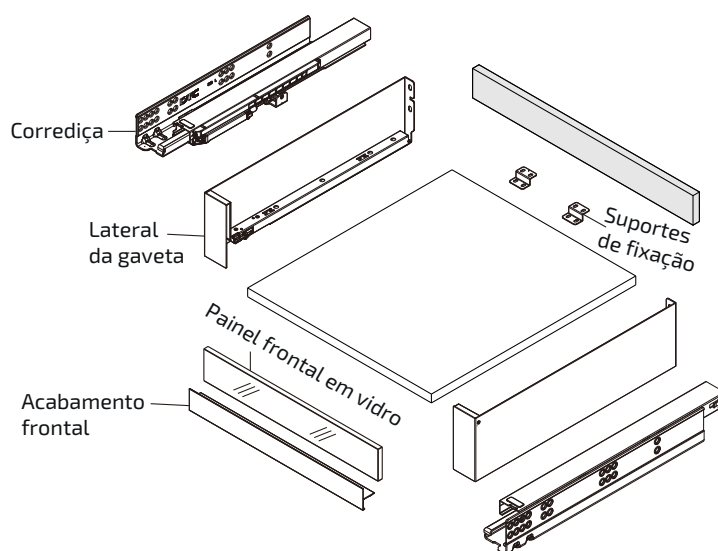

Linha Gavetas

PURE PRO ULTRA SLIM

Funcionalidade e design

O design linear impressionante e o movimento suave atendem perfeitamente às expectativas do usuário final em termos de sensação e estilo.

● KIT GAVETA PURE PRO BAIXA ANTRACITO

Código	Profundidade
HK11400A11	400mm
HK11450A11	450mm
HK11500A11	500mm

● KIT GAVETA PURE PRO INTERNA BAIXA ANTRACITO

Código	Profundidade
HK11400Q13	400mm
HK11450Q13	450mm
HK11500Q13	500mm

● KIT GAVETA PURE PRO MÉDIA ANTRACITO

Código	Profundidade
HK12400A11	400mm
HK12450A11	450mm
HK12500A11	500mm

● KIT GAVETA PURE PRO ALTA ANTRACITO

Código	Profundidade
HK13400A11	400mm
HK13450A11	450mm
HK13500A11	500mm

● FRENTE PARA INTERNA BAIXA

Código
HK10021

● DIVISOR DE TALHERES PURE PRO ANTRACITO

Código	Profundidade
HKDCP450A03	450mm
HKDCP500A03	500mm