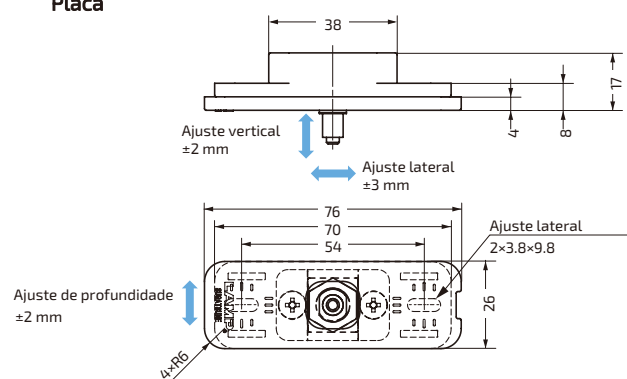

● Especificações

Largura da porta
máxima de 900mm

Espessura mínima
de 33mm

Capacidade entre
15 e 40kg

● Componentes

Código	Descrição	Lado
017563	LDD-V D	Direito
017564	LDD-V E	Esquerdo

● Dados Técnicos

Corpo

Placa

Instalação

*O desenho abaixo mostra a montagem à direita.