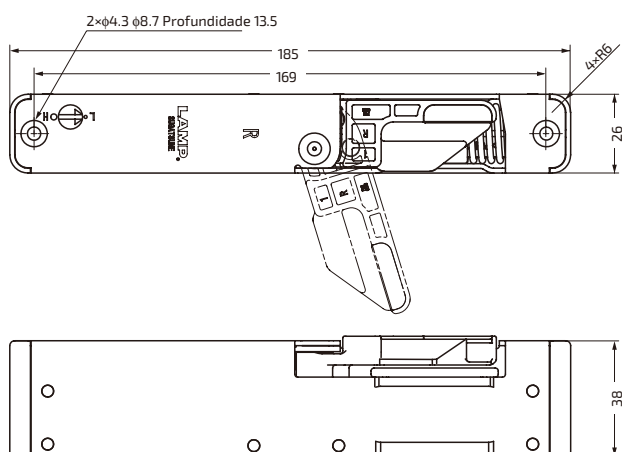

LDD-V

O LDD-V é um sistema de fechamento amortecido oculto para portas, permanecendo invisível quando a porta está fechada. Com fechamento automático e suave nos últimos 10°, evita batidas e proporciona maior conforto e segurança. Oferece ajuste de velocidade e contraplaca com regulagem em três direções após a instalação, garantindo praticidade e personalização. Premiada com o Good Design Award 2011, é compatível com a série de dobradiças HES e conta com acessórios para instalação facilitada, sendo ideal para projetos que priorizam sofisticação e eficiência.

● Especificações

Largura da porta
máxima de 900mm

Espessura mínima
de 33mm

Capacidade entre
15 e 40kg

● Componentes

Código	Descrição	Lado
017563	LDD-V D	Direito
017564	LDD-V E	Esquerdo

● Dados Técnicos

Corpo

Placa

Instalação

*O desenho abaixo mostra a montagem à direita.