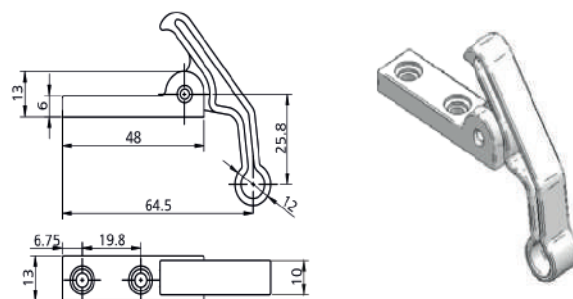

● SISTEMA DE GOLPETE PARA FECHAMENTO DE DUAS PORTAS

Golpete de retenção

Código	Descrição
0017013PN	Golpete retenção de portas negro

Pino de engate

Código	Descrição
0901033NI	Pino de engate L-15mm niquelado

● EXEMPLO DE MONTAGEM

Portas abertas (vista superior)

Portas fechadas (vista superior)