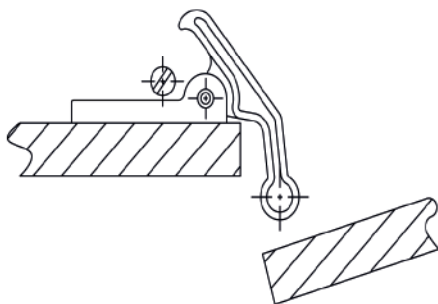

● SISTEMA DE GOLPETE PARA FECHAMENTO DE DUAS PORTAS

Golpete de retenção

Código	Descrição
0017013PN	Golpete retenção de portas negro

Pino de engate

Código	Descrição
0901033NI	Pino de engate L-15mm niquelado

● EXEMPLO DE MONTAGEM

Portas abertas (vista superior)

Portas fechadas (vista superior)