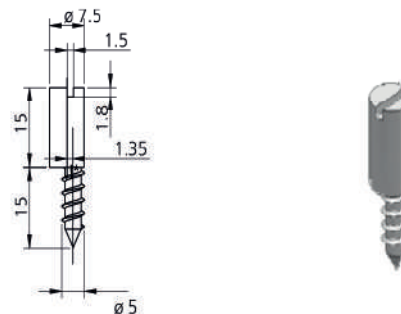

● SISTEMA DE GOLPETE PARA FECHAMENTO DE DUAS PORTAS

Golpete de retenção

Código	Descrição
0017013PN	Golpete retenção de portas negro

Pino de engate

Código	Descrição
0901033NI	Pino de engate L-15mm niquelado

● EXEMPLO DE MONTAGEM

Portas abertas (vista superior)

Portas fechadas (vista superior)