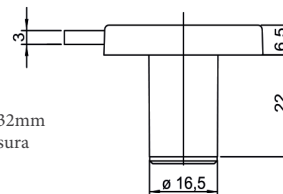

● FECHADURAS

Disponível chave para extração de cilindro.

Código	Descrição
5967161NI	Fechadura 967 D-16 oval com chave Uno

Código	Descrição
585816221NIE	Fechadura de sobrepor D16 L22 c/chave UNO

OBS.:
Disponibilidade de determinado número de fechaduras com o mesmo segredo.

consulte disponibilidade do modelo com 32mm para aplicação em frentes com mais espessura

Batente

Código	Descrição
133	Batente para fechadura (35mm)

● CHAVE UNO

Chave reserva
Possibilidade de personalização.