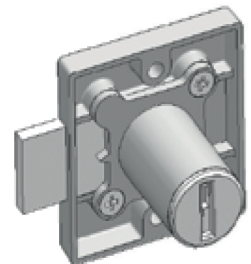

● FECHADURAS

Disponível chave para extração de cilindro.

Código	Descrição
5967161NI	Fechadura 967 D-16 oval com chave Uno

Código	Descrição
585816221NIE	Fechadura de sobrepor D16 L22 c/chave UNO

OBS.:
Disponibilidade de determinado número de fechaduras com o mesmo segredo.

consulte disponibilidade do modelo com 32mm para aplicação em frentes com mais espessura

Batente

Código	Descrição
133	Batente para fechadura (35mm)

● CHAVE UNO

Chave reserva
Possibilidade de personalização.