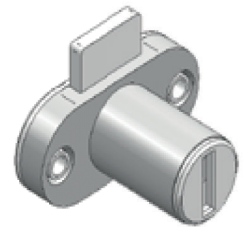

● FECHADURAS

Disponível chave para extração de cilindro.

Código	Descrição
5967161NI	Fechadura 967 D-16 oval com chave Uno

Código	Descrição
585816221NIE	Fechadura de sobrepor D16 L22 c/chave UNO

OBS.:
Disponibilidade de determinado número de fechaduras com o mesmo segredo.

consulte disponibilidade do modelo com 32mm para aplicação em frentes com mais espessura

Batente

Código	Descrição
133	Batente para fechadura (35mm)

● CHAVE UNO

Chave reserva
Possibilidade de personalização.