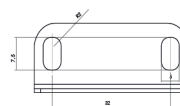

● FECHADURAS

Disponível chave para extração de cilindro.

Código	Descrição
5967161NI	Fechadura 967 D-16 oval com chave Uno

Código	Descrição
585816221NIE	Fechadura de sobrepor D16 L22 c/chave UNO

OBS.:
Disponibilidade de determinado número de fechaduras com o mesmo segredo.

consulte disponibilidade do modelo com 32mm para aplicação em frentes com mais espessura

Batente

Código	Descrição
133	Batente para fechadura (35mm)

● CHAVE UNO

Chave reserva
Possibilidade de personalização.