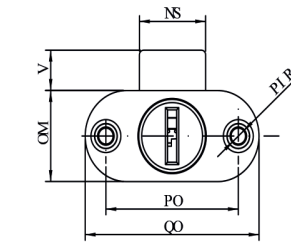

● FECHADURAS

Disponível chave para extração de cilindro.

Código	Descrição
5967161NI	Fechadura 967 D-16 oval com chave Uno

Código	Descrição
585816221NIE	Fechadura de sobrepor D16 L22 c/chave UNO

OBS.:
Disponibilidade de determinado número de fechaduras com o mesmo segredo.

consulte disponibilidade do modelo com 32mm para aplicação em frentes com mais espessura

Batente

Código	Descrição
133	Batente para fechadura (35mm)

● CHAVE UNO

Chave reserva
Possibilidade de personalização.