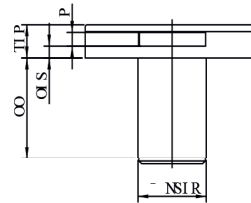

● FECHADURAS

Disponível chave para extração de cilindro.

Código	Descrição
5967161NI	Fechadura 967 D-16 oval com chave Uno

Código	Descrição
585816221NIE	Fechadura de sobrepor D16 L22 c/chave UNO

OBS.:
Disponibilidade de determinado número de fechaduras com o mesmo segredo.

consulte disponibilidade do modelo com 32mm para aplicação em frentes com mais espessura

Batente

Código	Descrição
133	Batente para fechadura (35mm)

● CHAVE UNO

Chave reserva
Possibilidade de personalização.