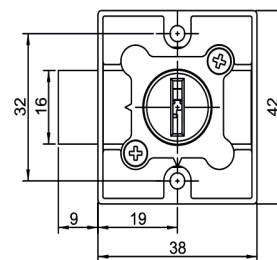

● FECHADURAS

Disponível chave para extração de cilindro.

Código	Descrição
5967161NI	Fechadura 967 D-16 oval com chave Uno

Código	Descrição
585816221NIE	Fechadura de sobrepor D16 L22 c/chave UNO

OBS.:
Disponibilidade de determinado número de fechaduras com o mesmo segredo.

consulte disponibilidade do modelo com 32mm para aplicação em frentes com mais espessura

Batente

Código	Descrição
133	Batente para fechadura (35mm)

● CHAVE UNO

Chave reserva
Possibilidade de personalização.