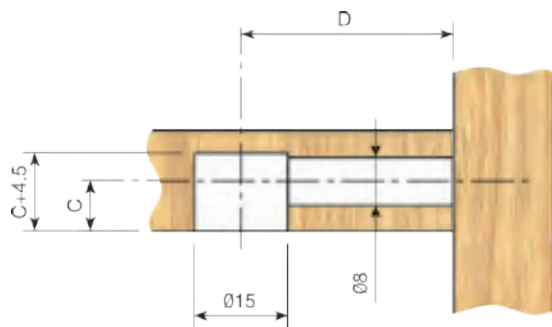

Tampa de acabamento Ø35mm			
Espessura painel (mm)			
A	Niquelado	19 - 34	531335066
B	Branco RAL 9003	26	530500003

Parafusos de união		
35mm	Zincado	521735034
55mm	Zincado	521755032

Parafusos de união duplo para painel intermediário

Zincado

522489030

Parafusos de união*

Zincado

522950035

*Sob encomenda

● Excêntrica Ø15

● Componentes

Excêntrica	
Excêntrica Ø15mm de espiral	
Zincado	511195064

Tampa de acabamento Ø15mm		
A	Niquelado	531217061
B	Branco RAL 9003	531217002

Parafusos de união		
34mm	Zincado	523834032