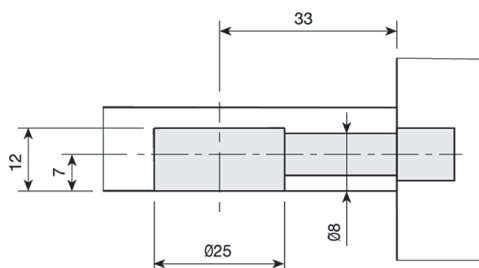

● Especificações

Ø25 para caixas com MDF 18mm

Espessura Ø35
19 a 34mm

Excêntrica Ø35
para grandes cargas

● Excêntrica Ø25

Excêntrica Ø25mm	
Natural	510011106

Tampa Ø25mm	
Niquelado	530400065
Branca	530400006

Parafuso M6	
Distância da furação 33mm	
Zincado	520735036

Porcas com aletas	
M6	
Zincado	948713032

● Excêntrica Ø35 de espiral

● Componentes

Excêntrica e Capa	
Excêntrica Ø35mm de espiral	
Zincado	512335036