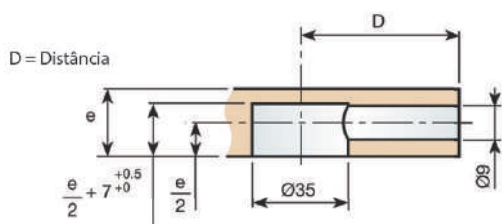

Parafusos de união		
35mm	Zincado	521735034
55mm	Zincado	521755032