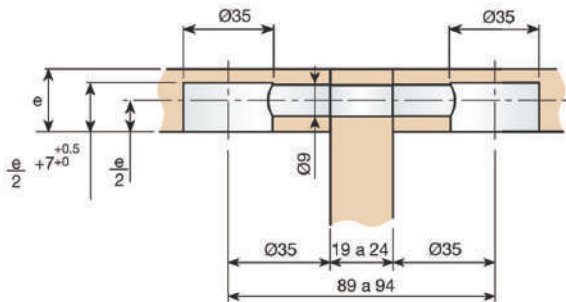

● Especificações

Ø25 para caixas com MDF 18mm

Espessura Ø35
19 a 34mm

Excêntrica Ø35
para grandes cargas

● Excêntrica Ø25

Excêntrica Ø25mm	
Natural	510011106

Tampa Ø25mm	
Niquelado	530400065
Branca	530400006

Parafuso M6	
Distância da furação 33mm	
Zincado	520735036

Porcas com aletas	
M6	
Zincado	948713032

● Excêntrica Ø35 de espiral

● Componentes

Excêntrica e Capa	
Excêntrica Ø35mm de espiral	
Zincado	512335036

Tampa de acabamento Ø35mm			
Espessura painel (mm)			
A	Niquelado	19 - 34	531335066
B	Branco RAL 9003	26	530500003

Parafusos de união		
35mm	Zincado	521735034
55mm	Zincado	521755032

Parafusos de união duplo para painel intermediário

Zincado

522489030

Parafusos de união*

Zincado

522950035

*Sob encomenda

● Excêntrica Ø15

● Componentes