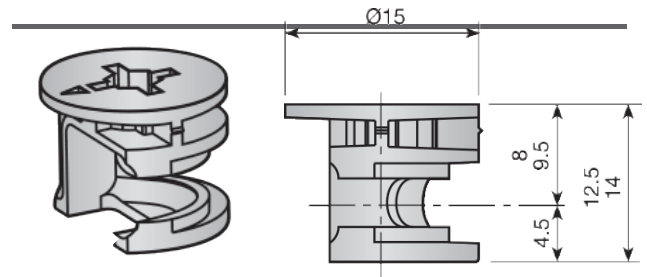

Parafuso M6	
Distância da furação 33mm	
Zincado	520735036

Porcas com aletas	
M6	
Zincado	948713032

● Excêntrica Ø35 de espiral

● Componentes

Excêntrica e Capa	
Excêntrica Ø35mm de espiral	
Zincado	512335036

Tampa de acabamento Ø35mm			
Espessura painel (mm)			
A	Niquelado	19 - 34	531335066
B	Branco RAL 9003	26	530500003

Parafusos de união		
35mm	Zincado	521735034
55mm	Zincado	521755032

Parafusos de união duplo para painel intermediário

Zincado

522489030

Parafusos de união*

Zincado

522950035

*Sob encomenda

● Excêntrica Ø15

● Componentes

Excêntrica	
Excêntrica Ø15mm de espiral	
Zincado	511195064

Tampa de acabamento Ø15mm		
A	Niquelado	531217061
B	Branco RAL 9003	531217002

Parafusos de união		
34mm	Zincado	523834032