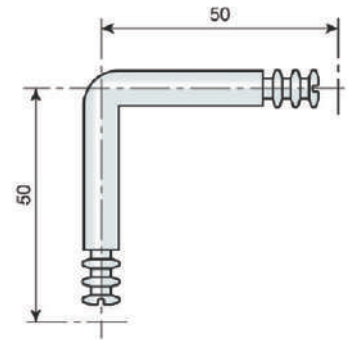

Parafuso M6	
Distância da furação 33mm	
Zincado	520735036

Porcas com aletas	
M6	
Zincado	948713032

● Excêntrica Ø35 de espiral

● Componentes

Excêntrica e Capa	
Excêntrica Ø35mm de espiral	
Zincado	512335036

Tampa de acabamento Ø35mm			
Espessura painel (mm)			
A	Niquelado	19 - 34	531335066
B	Branco RAL 9003	26	530500003

Parafusos de união		
35mm	Zincado	521735034
55mm	Zincado	521755032

Parafusos de união duplo para painel intermediário

Zincado

522489030

Parafusos de união*

Zincado

522950035

*Sob encomenda

● Excêntrica Ø15

● Componentes

Excêntrica	
Excêntrica Ø15mm de espiral	
Zincado	511195064

Tampa de acabamento Ø15mm		
A	Niquelado	531217061
B	Branco RAL 9003	531217002

Parafusos de união		
34mm	Zincado	523834032