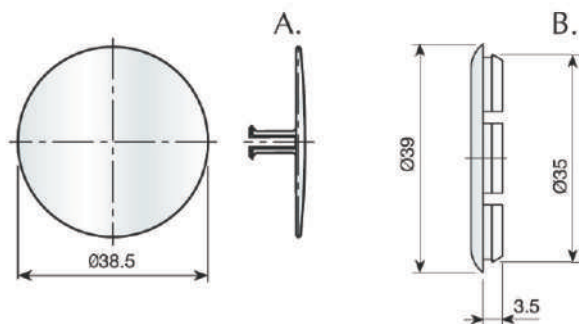

● Especificações

Ø25 para caixas com MDF 18mm

Espessura Ø35
19 a 34mm

Excêntrica Ø35
para grandes cargas

● Excêntrica Ø25

Excêntrica Ø25mm	
Natural	510011106

Tampa Ø25mm	
Niquelado	530400065
Branca	530400006

Parafuso M6	
Distância da furação 33mm	
Zincado	520735036

Porcas com aletas	
M6	
Zincado	948713032

● Excêntrica Ø35 de espiral

● Componentes

Excêntrica e Capa	
Excêntrica Ø35mm de espiral	
Zincado	512335036

Tampa de acabamento Ø35mm			
Espessura painel (mm)			
A	Niquelado	19 - 34	531335066
B	Branco RAL 9003	26	530500003

Parafusos de união		
35mm	Zincado	521735034
55mm	Zincado	521755032

Parafusos de união duplo para painel intermediário