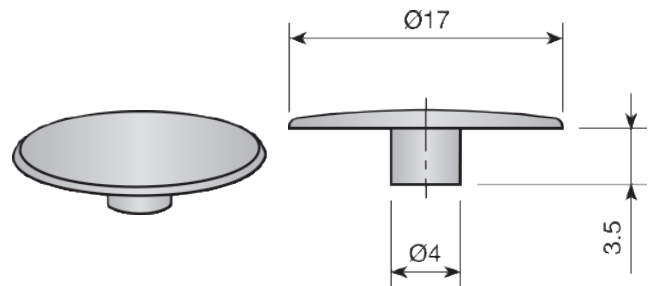

Tampa de acabamento Ø35mm			
Espessura painel (mm)			
A	Niquelado	19 - 34	531335066
B	Branco RAL 9003	26	530500003

Parafusos de união		
35mm	Zincado	521735034
55mm	Zincado	521755032

Parafusos de união duplo para painel intermediário

Zincado

522489030

Parafusos de união*

Zincado

522950035

*Sob encomenda

● Excêntrica Ø15

● Componentes

Excêntrica	
Excêntrica Ø15mm de espiral	
Zincado	511195064

Tampa de acabamento Ø15mm		
A	Niquelado	531217061
B	Branco RAL 9003	531217002

Parafusos de união		
34mm	Zincado	523834032