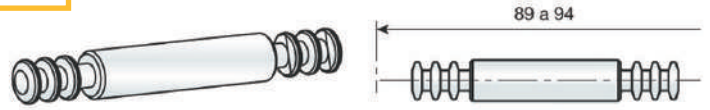

Linha Suportes e Dispositivos

Excêntricas

As Excêntricas são os conectores definitivos para grandes cargas, proporcionando máxima segurança e performance. Com três opções de diâmetro, é a solução perfeita para fixações robustas, garantindo estabilidade total e eliminando qualquer risco de folgas. Seu design inovador é ideal para quem busca durabilidade e confiança em cada projeto.

Parafuso M6	
Distância da furação 33mm	
Zincado	520735036

Porcas com aletas	
M6	
Zincado	948713032

● Excêntrica Ø35 de espiral

● Componentes

Excêntrica e Capa	
Excêntrica Ø35mm de espiral	
Zincado	512335036

Tampa de acabamento Ø35mm			
Espessura painel (mm)			
A	Niquelado	19 - 34	531335066
B	Branco RAL 9003	26	530500003

Parafusos de união		
35mm	Zincado	521735034
55mm	Zincado	521755032

Parafusos de união duplo para painel intermediário

Zincado

522489030

Parafusos de união*

Zincado

522950035

*Sob encomenda

● Excêntrica Ø15

● Componentes