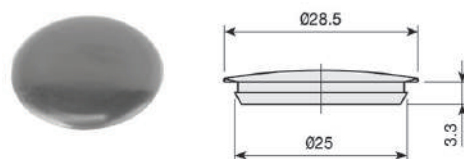

Linha Suportes e Dispositivos

Excêntricas

As Excêntricas são os conectores definitivos para grandes cargas, proporcionando máxima segurança e performance. Com três opções de diâmetro, é a solução perfeita para fixações robustas, garantindo estabilidade total e eliminando qualquer risco de folgas. Seu design inovador é ideal para quem busca durabilidade e confiança em cada projeto.

● Especificações

Ø25 para caixas com MDF 18mm

Espessura Ø35
19 a 34mm

Excêntrica Ø35
para grandes cargas

● Excêntrica Ø25

Excêntrica Ø25mm	
Natural	510011106

Tampa Ø25mm	
Niquelado	530400065
Branca	530400006

Parafuso M6	
Distância da furação 33mm	
Zincado	520735036

Porcas com aletas	
M6	
Zincado	948713032

● Excêntrica Ø35 de espiral

● Componentes

Excêntrica e Capa	
Excêntrica Ø35mm de espiral	
Zincado	512335036

Tampa de acabamento Ø35mm			
Espessura painel (mm)			
A	Niquelado	19 - 34	531335066
B	Branco RAL 9003	26	530500003

Parafusos de união		
35mm	Zincado	521735034
55mm	Zincado	521755032

Parafusos de união duplo para painel intermediário