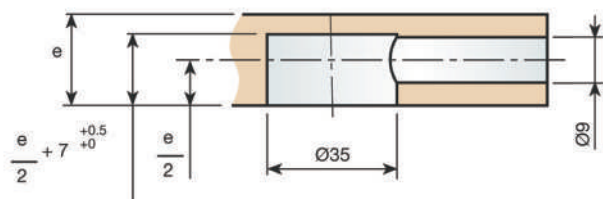

Parafuso M6	
Distância da furação 33mm	
Zincado	520735036

Porcas com aletas	
M6	
Zincado	948713032

● Excêntrica Ø35 de espiral

● Componentes

Excêntrica e Capa	
Excêntrica Ø35mm de espiral	
Zincado	512335036