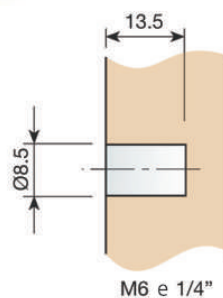

● Especificações

Ø25 para caixas com MDF 18mm

Espessura Ø35
19 a 34mm

Excêntrica Ø35
para grandes cargas

● Excêntrica Ø25

Excêntrica Ø25mm	
Natural	510011106

Tampa Ø25mm	
Niquelado	530400065
Branca	530400006

Parafuso M6	
Distância da furação 33mm	
Zincado	520735036

Porcas com aletas	
M6	
Zincado	948713032

● Excêntrica Ø35 de espiral

● Componentes

Excêntrica e Capa	
Excêntrica Ø35mm de espiral	
Zincado	512335036

Tampa de acabamento Ø35mm			
Espessura painel (mm)			
A	Niquelado	19 - 34	531335066
B	Branco RAL 9003	26	530500003

Parafusos de união		
35mm	Zincado	521735034
55mm	Zincado	521755032

Parafusos de união duplo para painel intermediário