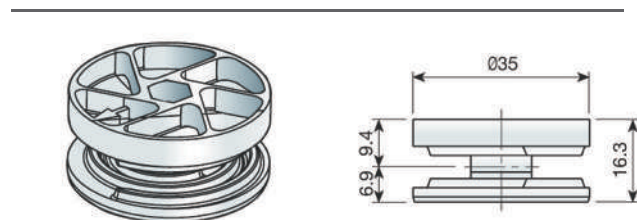

Linha Suportes e Dispositivos

Excêntricas

As Excêntricas são os conectores definitivos para grandes cargas, proporcionando máxima segurança e performance. Com três opções de diâmetro, é a solução perfeita para fixações robustas, garantindo estabilidade total e eliminando qualquer risco de folgas. Seu design inovador é ideal para quem busca durabilidade e confiança em cada projeto.

● Especificações

Ø25 para caixas com MDF 18mm

Espessura Ø35
19 a 34mm

Excêntrica Ø35
para grandes cargas

● Excêntrica Ø25

Excêntrica Ø25mm	
Natural	510011106

Tampa Ø25mm	
Niquelado	530400065
Branca	530400006

Parafuso M6	
Distância da furação 33mm	
Zincado	520735036

Porcas com aletas	
M6	
Zincado	948713032

● Excêntrica Ø35 de espiral

● Componentes

Excêntrica e Capa	
Excêntrica Ø35mm de espiral	
Zincado	512335036

Tampa de acabamento Ø35mm			
Espessura painel (mm)			
A	Niquelado	19 - 34	531335066
B	Branco RAL 9003	26	530500003

Parafusos de união		
35mm	Zincado	521735034
55mm	Zincado	521755032

Parafusos de união duplo para painel intermediário