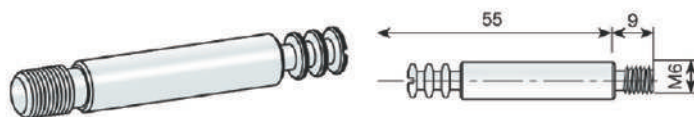

Linha Suportes e Dispositivos

Excêntricas

As Excêntricas são os conectores definitivos para grandes cargas, proporcionando máxima segurança e performance. Com três opções de diâmetro, é a solução perfeita para fixações robustas, garantindo estabilidade total e eliminando qualquer risco de folgas. Seu design inovador é ideal para quem busca durabilidade e confiança em cada projeto.

Parafuso M6	
Distância da furação 33mm	
Zincado	520735036

Porcas com aletas	
M6	
Zincado	948713032

● Excêntrica Ø35 de espiral

● Componentes

Excêntrica e Capa	
Excêntrica Ø35mm de espiral	
Zincado	512335036

Tampa de acabamento Ø35mm			
Espessura painel (mm)			
A	Niquelado	19 - 34	531335066
B	Branco RAL 9003	26	530500003

Parafusos de união		
35mm	Zincado	521735034
55mm	Zincado	521755032

Parafusos de união duplo para painel intermediário

Zincado

522489030

Parafusos de união*

Zincado

522950035

*Sob encomenda

● Excêntrica Ø15

● Componentes