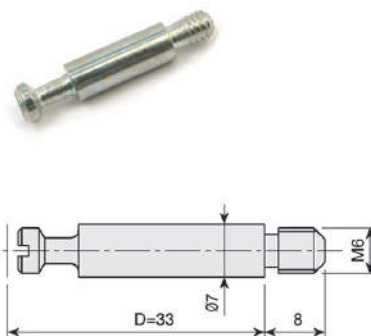

Linha Suportes e Dispositivos

Excêntricas

As Excêntricas são os conectores definitivos para grandes cargas, proporcionando máxima segurança e performance. Com três opções de diâmetro, é a solução perfeita para fixações robustas, garantindo estabilidade total e eliminando qualquer risco de folgas. Seu design inovador é ideal para quem busca durabilidade e confiança em cada projeto.

● Especificações

Ø25 para caixas com MDF 18mm

Espessura Ø35
19 a 34mm

Excêntrica Ø35
para grandes cargas

● Excêntrica Ø25

Excêntrica Ø25mm	
Natural	510011106

Tampa Ø25mm	
Niquelado	530400065
Branca	530400006

Parafuso M6	
Distância da furação 33mm	
Zincado	520735036

Porcas com aletas	
M6	
Zincado	948713032

● Excêntrica Ø35 de espiral

● Componentes

Excêntrica e Capa	
Excêntrica Ø35mm de espiral	
Zincado	512335036

Tampa de acabamento Ø35mm			
Espessura painel (mm)			
A	Niquelado	19 - 34	531335066
B	Branco RAL 9003	26	530500003

Parafusos de união		
35mm	Zincado	521735034
55mm	Zincado	521755032

Parafusos de união duplo para painel intermediário