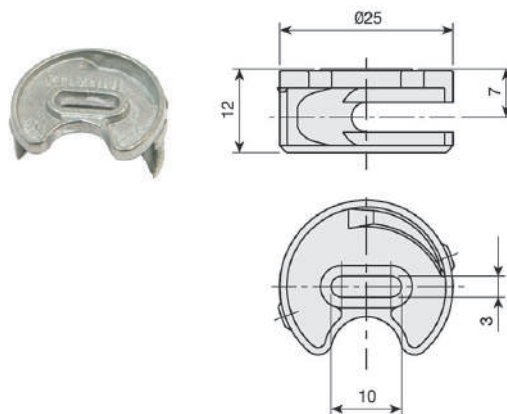

Linha Suportes e Dispositivos

Excêntricas

As Excêntricas são os conectores definitivos para grandes cargas, proporcionando máxima segurança e performance. Com três opções de diâmetro, é a solução perfeita para fixações robustas, garantindo estabilidade total e eliminando qualquer risco de folgas. Seu design inovador é ideal para quem busca durabilidade e confiança em cada projeto.

● Especificações

Ø25 para caixas com MDF 18mm

Espessura Ø35
19 a 34mm

Excêntrica Ø35
para grandes cargas

● Excêntrica Ø25

Excêntrica Ø25mm	
Natural	510011106

Tampa Ø25mm	
Niquelado	530400065
Branca	530400006

Parafuso M6	
Distância da furação 33mm	
Zincado	520735036

Porcas com aletas	
M6	
Zincado	948713032

● Excêntrica Ø35 de espiral

● Componentes

Excêntrica e Capa	
Excêntrica Ø35mm de espiral	
Zincado	512335036

Tampa de acabamento Ø35mm			
Espessura painel (mm)			
A	Niquelado	19 - 34	531335066
B	Branco RAL 9003	26	530500003

Parafusos de união		
35mm	Zincado	521735034
55mm	Zincado	521755032

Parafusos de união duplo para painel intermediário