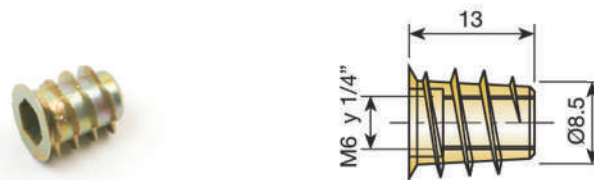

Linha Suportes e Dispositivos

Excêntricas

As Excêntricas são os conectores definitivos para grandes cargas, proporcionando máxima segurança e performance. Com três opções de diâmetro, é a solução perfeita para fixações robustas, garantindo estabilidade total e eliminando qualquer risco de folgas. Seu design inovador é ideal para quem busca durabilidade e confiança em cada projeto.

● Especificações

Ø25 para caixas com MDF 18mm

Espessura Ø35
19 a 34mm

Excêntrica Ø35
para grandes cargas

● Excêntrica Ø25

Excêntrica Ø25mm	
Natural	510011106

Tampa Ø25mm	
Niquelado	530400065
Branca	530400006

Parafuso M6	
Distância da furação 33mm	
Zincado	520735036

Porcas com aletas	
M6	
Zincado	948713032

● Excêntrica Ø35 de espiral

● Componentes

Excêntrica e Capa	
Excêntrica Ø35mm de espiral	
Zincado	512335036

Tampa de acabamento Ø35mm			
Espessura painel (mm)			
A	Niquelado	19 - 34	531335066
B	Branco RAL 9003	26	530500003

Parafusos de união		
35mm	Zincado	521735034
55mm	Zincado	521755032

Parafusos de união duplo para painel intermediário