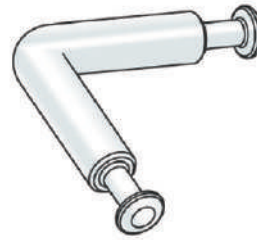

Linha Suportes e Dispositivos

Excêntricas

As Excêntricas são os conectores definitivos para grandes cargas, proporcionando máxima segurança e performance. Com três opções de diâmetro, é a solução perfeita para fixações robustas, garantindo estabilidade total e eliminando qualquer risco de folgas. Seu design inovador é ideal para quem busca durabilidade e confiança em cada projeto.

Tampa de acabamento Ø35mm			
Espessura painel (mm)			
A	Niquelado	19 - 34	531335066
B	Branco RAL 9003	26	530500003

Parafusos de união		
35mm	Zincado	521735034
55mm	Zincado	521755032

Parafusos de união duplo para painel intermediário

Zincado

522489030

Parafusos de união*

Zincado

522950035

*Sob encomenda

● Excêntrica Ø15

● Componentes

Excêntrica	
Excêntrica Ø15mm de espiral	
Zincado	511195064

Tampa de acabamento Ø15mm		
A	Niquelado	531217061
B	Branco RAL 9003	531217002

Parafusos de união		
34mm	Zincado	523834032