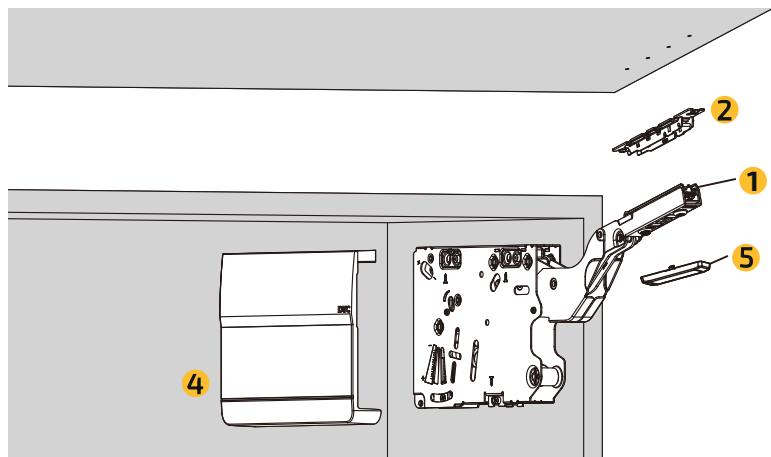

Articulador EZ-SF

Articulador que dispensa dobradiças para portas mais altas e pesadas, de até 700mm de altura. Com fácil montagem e regulação 3-D, a porta fica parada em qualquer posição desejada e se obtém um fechamento suave e silencioso.

● Especificações

Espessura de porta
entre 16-26mm

Altura entre
400 e 700mm

Largura máx.
1800mm

Amortecimento

Ângulo de abertura de 107°

● Componentes

Código	Descrição
SF00AH02A	TOP STAY SF BRANCO 3200-9000 KG.MM
SF00AH02B	TOP STAY SF CINZA 3200-9000 KG.MM

● Articulador EZ-SF

Incluindo

1		2		3		4		5	
	1x conjunto de articuladores		1x conjunto de placas de montagem		1x conjunto de adaptadores para porta com perfil de alumínio slim		1x conjunto de tampas de acabamento		1x conjunto de tampa de acabamento do braço articulado