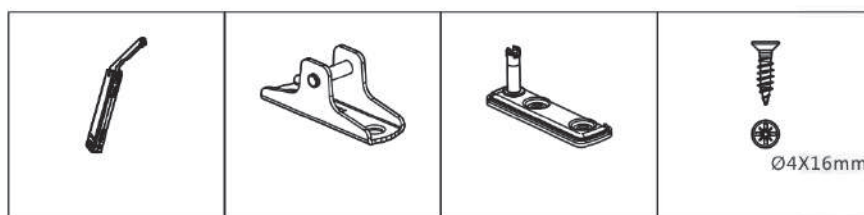

● EZ-SE SOFT CLOSE

Fechamento amortecido

Fator de força (LF)	Código
500-1500	SE00AM01
960-2350	SE00AH01

Usar dobradiça com amortecimento

Capas brancas

Código	Lado
SEJ502L	Esquerdo
SEJ502R	Direito

● EZ-SE PUSH

Abertura por toque

Fator de força (LF)	Código
960-2350	SE2FAH01

Usar dobradiça sem mola

● Cálculo do fator de força para Articulador EZ-SE

Fator de Potência LF=
Altura da porta (mm) x peso da porta
+ 2x peso do puxador (kg)

Nota: O Fator de Potência LF e o peso da porta pode ser aumentado em 50% quando um terceiro articulador for utilizado.

● Composição

*Ajuste de força