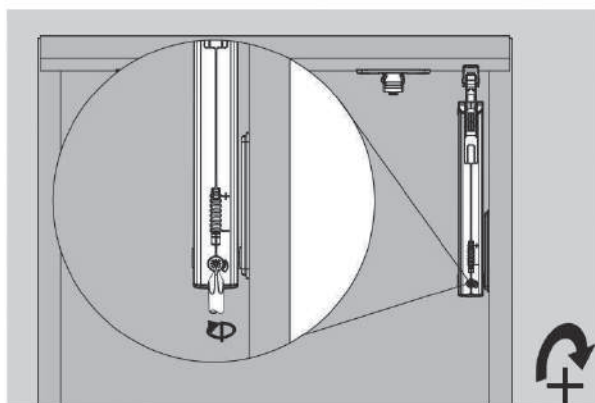

● EZ-SE SOFT CLOSE

Fechamento amortecido

Fator de força (LF)	Código
500-1500	SE00AM01
960-2350	SE00AH01

Usar dobradiça com amortecimento

Capas brancas

Código	Lado
SEJ502L	Esquerdo
SEJ502R	Direito

● EZ-SE PUSH

Abertura por toque

Fator de força (LF)	Código
960-2350	SE2FAH01

Usar dobradiça sem mola

● Cálculo do fator de força para Articulador EZ-SE

Fator de Potência LF=
Altura da porta (mm) x peso da porta
+ 2x peso do puxador (kg)

Nota: O Fator de Potência LF e o peso da porta pode ser aumentado em 50% quando um terceiro articulador for utilizado.

● Composição

*Ajuste de força