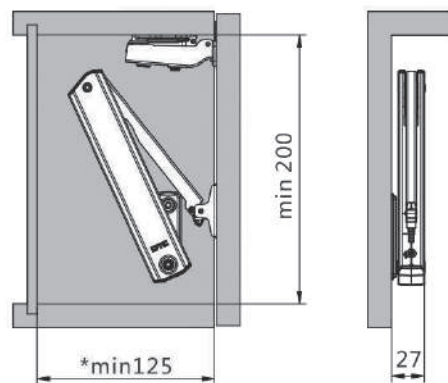

*Cotas mínimas para instalação