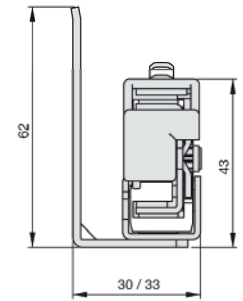

P = Profundidade nominal da gaveta / M = vão interno do móvel

Dimensões da traseira de madeira

Largura = $M - 75\text{ mm}$
Altura = tabela ao lado

Altura lado	A
H 87	68
H 119	101
H 175	158

Com mais de um tubo lateral a traseira tem altura editável.

M = vão interno

● Furação e posicionamento da corredeira

Corredeira extração total

Espaço necessário no gaveteiro para montagem da gaveta:
Gaveta padrão: 504mm.
Gaveta interna: 513mm.

Profundidade gaveta	C
270	160
350	192
400	224
450	224
500	288
600	288