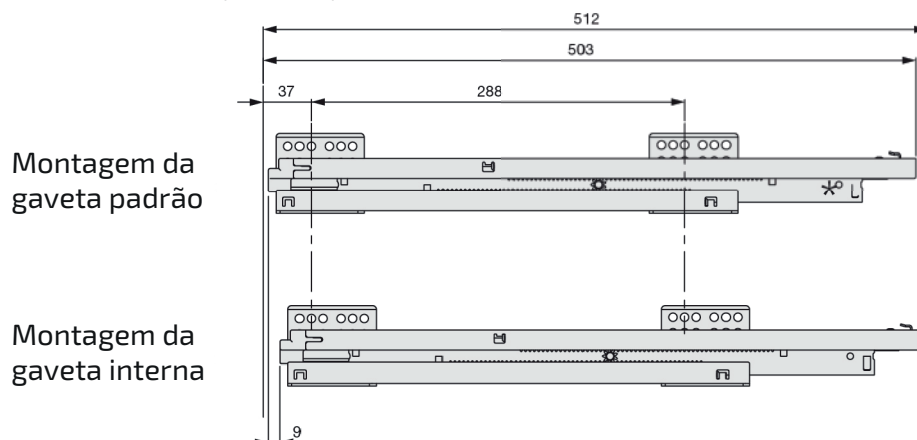

P = Profundidade nominal da gaveta / M = vão interno do móvel

Dimensões da traseira de madeira

Largura = $M - 75\text{ mm}$
Altura = tabela ao lado

Altura lado	A
H 87	68
H 119	101
H 175	158

Com mais de um tubo lateral a traseira tem altura editável.

M = vão interno

● Furação e posicionamento da corredeira

Corredeira extração total

Espaço necessário no gaveteiro para montagem da gaveta:
Gaveta padrão: 504mm.
Gaveta interna: 513mm.

Profundidade gaveta	C
270	160
350	192
400	224
450	224
500	288
600	288