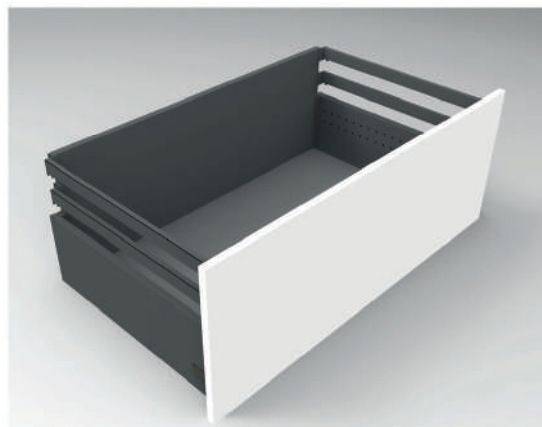

● **KIT ARIANE GAVETA ALTA COM 2 TUBOS**

Código	Profundidade	Acabamento
645332105	400mm	Branca
645332835	400mm	Antrácita
645432105	450mm	Branca
645432835	450mm	Antrácita
645532105	500mm	Branca
645532835	500mm	Antrácita

*altura editável