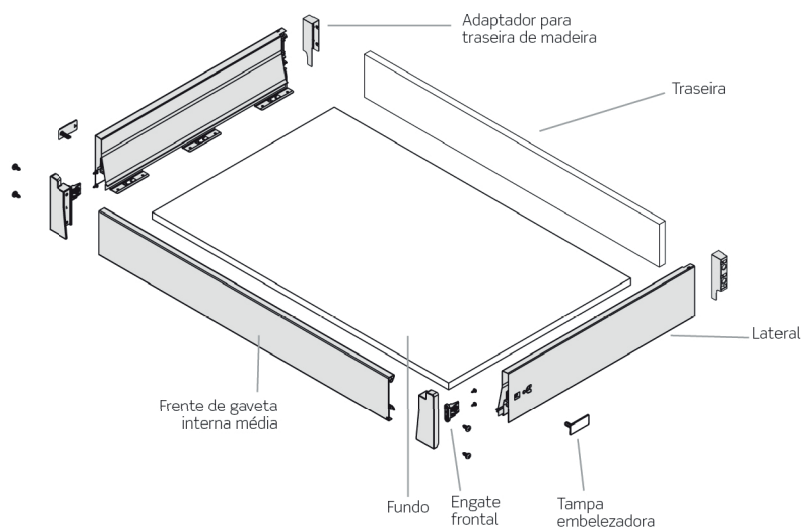

● KIT ARIANE GAVETA INTERNA MÉDIA

Código	Profundidade	Acabamento
647641103	400mm	Branca
647641833	400mm	Antrácita
647646103	450mm	Branca
647646833	450mm	Antrácita
647651103	500mm	Branca
647651833	500mm	Antrácita