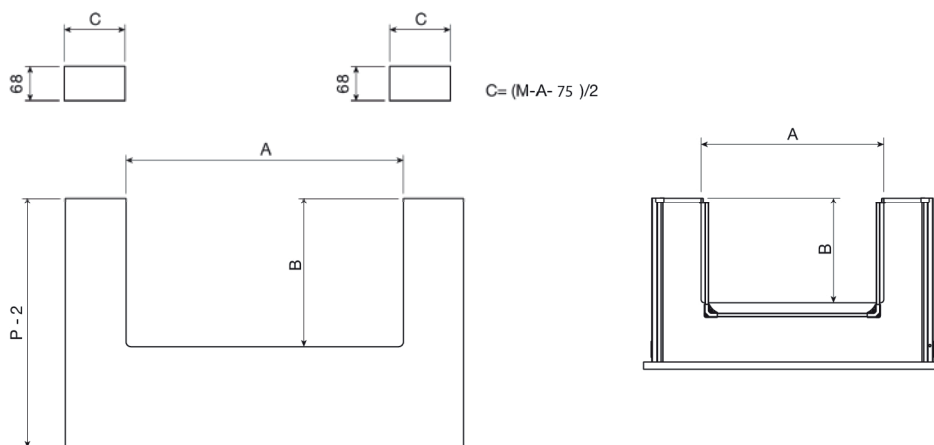

● Acessórios sob cuba

● Dimensões do vidro para gaveta

Lateral de vidro ARIANE

L = VIDRO
 P = Profundidade da gaveta
 $L = P - 34$

● Frente da gaveta interna (montagem)

● Divisor paneleiro (componentes)

M = vão interno
L = M - 84mm