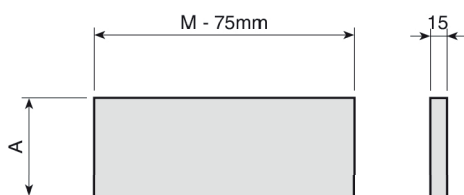

P = Profundidade nominal da gaveta / M = vão interno do móvel

Dimensões da traseira de madeira

Largura = $M - 75\text{ mm}$
Altura = tabela ao lado

Altura lado	A
H 87	68
H 119	101
H 175	158

Com mais de um tubo lateral a traseira tem altura editável.