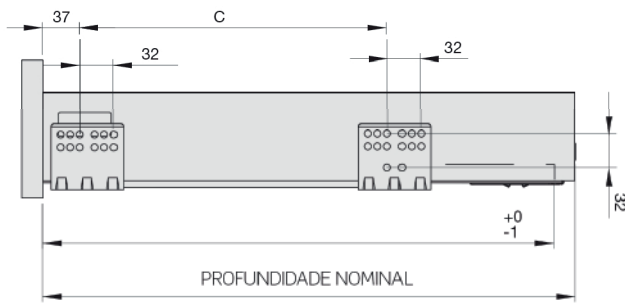

P = Profundidade nominal da gaveta / M = vão interno do móvel

Dimensões da traseira de madeira

Largura = $M - 75\text{ mm}$
Altura = tabela ao lado

Altura lado	A
H 87	68
H 119	101
H 175	158

Com mais de um tubo lateral a traseira tem altura editável.

M = vão interno

● Furação e posicionamento da corredeira

Corredeira extração total

Espaço necessário no gaveteiro para montagem da gaveta:
Gaveta padrão: 504mm.
Gaveta interna: 513mm.

Profundidade gaveta	C
270	160
350	192
400	224
450	224
500	288
600	288