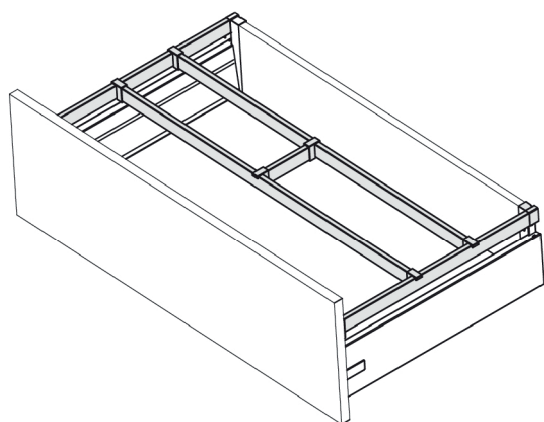

Remate em T para interno de gaveta

Acabamento	Código
Branca	644810132
Antrácita	644810143