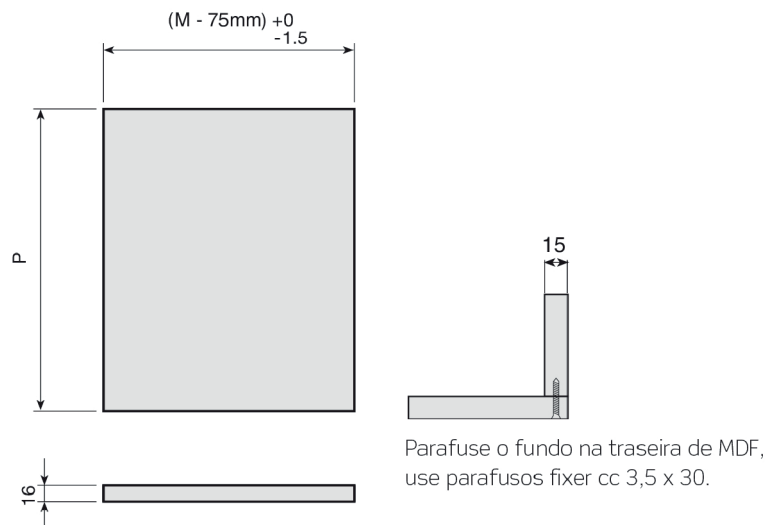

P = Profundidade nominal da gaveta / M = vão interno do móvel

Dimensões da traseira de madeira

Largura = $M - 75\text{ mm}$
Altura = tabela ao lado

Altura lado	A
H 87	68
H 119	101
H 175	158

Com mais de um tubo lateral a traseira tem altura editável.