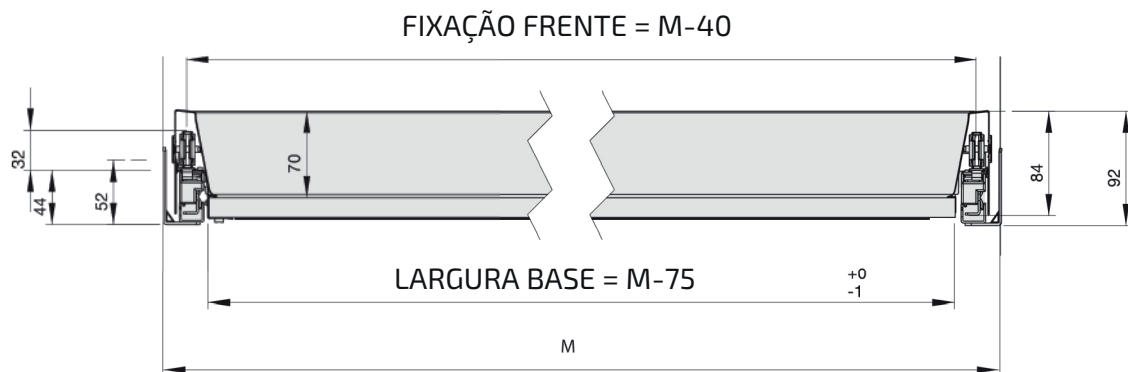

● Furação frontal

Gaveta H84

M = vão interno