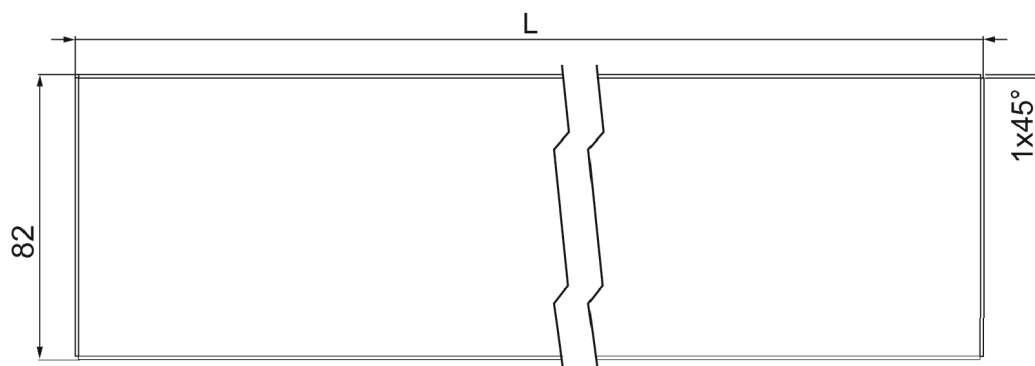

● Acessórios sob cuba

● Dimensões do vidro para gaveta

Lateral de vidro ARIANE

L = VIDRO
 P = Profundidade da gaveta
 $L = P - 34$

● Frente da gaveta interna (montagem)

● Divisor paneleiro (componentes)

M = vão interno
L = M - 84mm