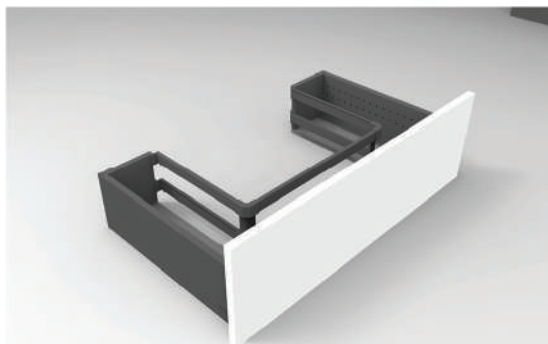

● ACESSÓRIO PARA GAVETA SOB CUBA DE COZINHA

Código		Acabamento
671700131	2 tubos	Branca
671700831	2 tubos	Antrácita

*Nessa descrição só os tubos e engates para sob cuba. Gaveta não inclusa.