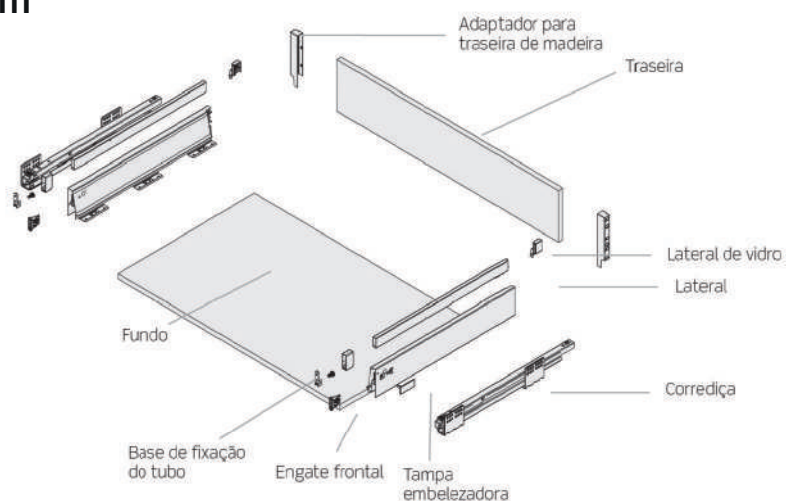

● KIT ARIANE GAVETA BAIXA PARA LATERAL DE VIDRO H 172mm

Código	Profundidade	Acabamento
640400131	400mm	Branca
640400830	400mm	Antrácita
640450131	450mm	Branca
640450830	450mm	Antrácita
640500135	500mm	Branca
640500835	500mm	Antrácita