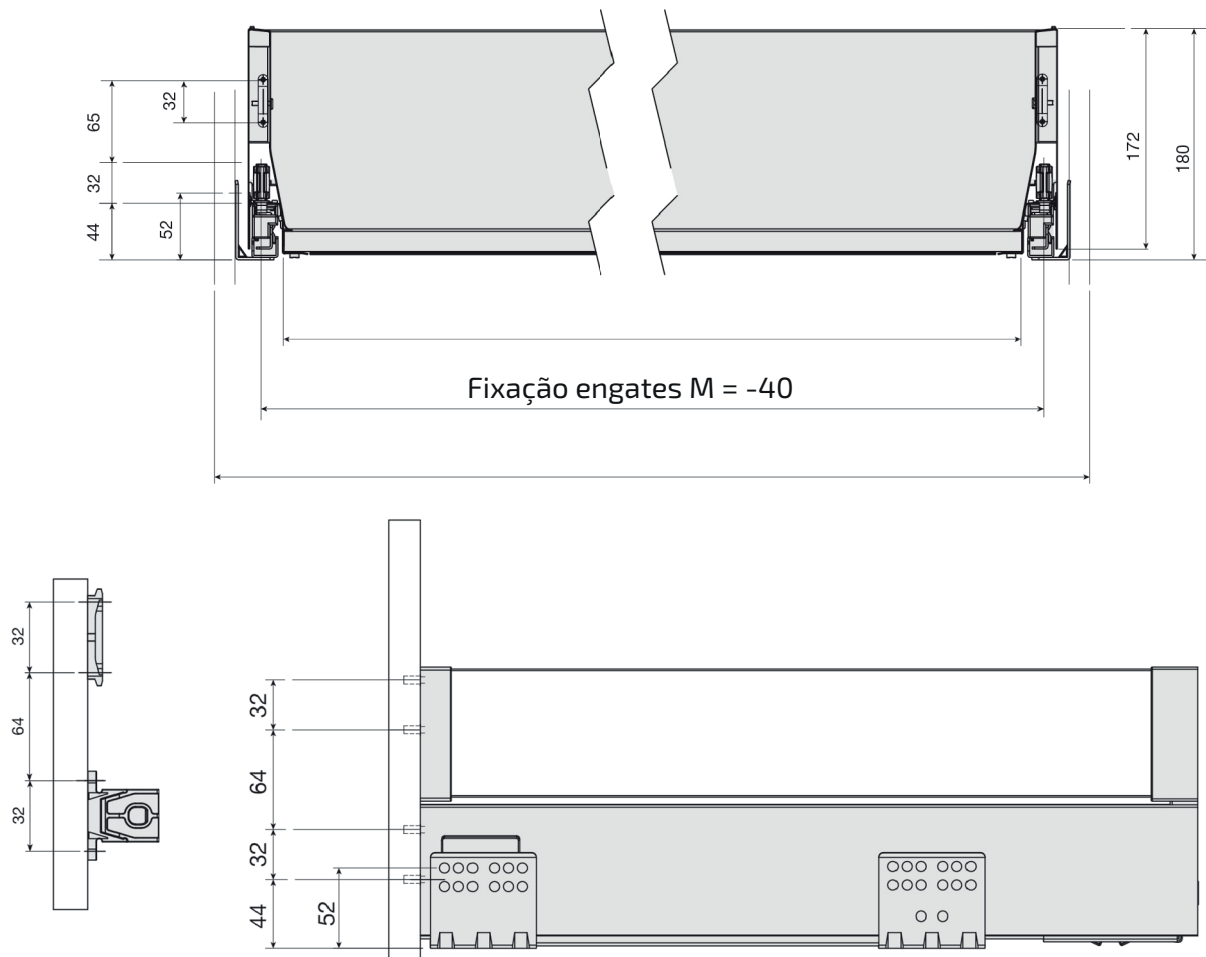

● Acessórios sob cuba

● Dimensões do vidro para gaveta

Lateral de vidro ARIANE

L = VIDRO
 P = Profundidade da gaveta
 $L = P - 34$

● Frente da gaveta interna (montagem)

● Divisor paneleiro (componentes)

M = vão interno
L = M - 84mm