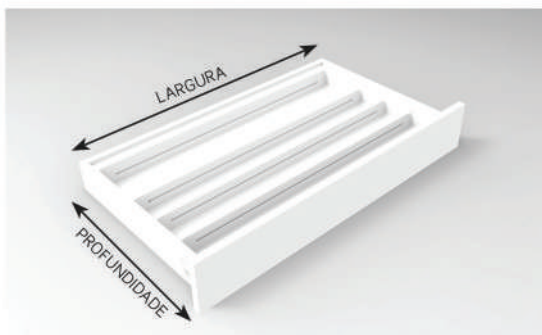

*Acompanha os acessórios para divisão editável.

Divisor de talheres Ariane Branco

Código	Módulo	Medidas do divisor	
		Profundidade	Largura
663240130	400mm	480mm	310mm
663245133	450mm	480mm	360mm
663250136	500mm	480mm	410mm
663260135	600mm	480mm	510mm
663280133	800mm	480mm	710mm
663290132	900mm	480mm	810mm
663291134	1000mm	480mm	910mm
663299136	1200mm	480mm	1110mm

*Nessa descrição só os tubos e engates para sob cuba. Gaveta não inclusa.