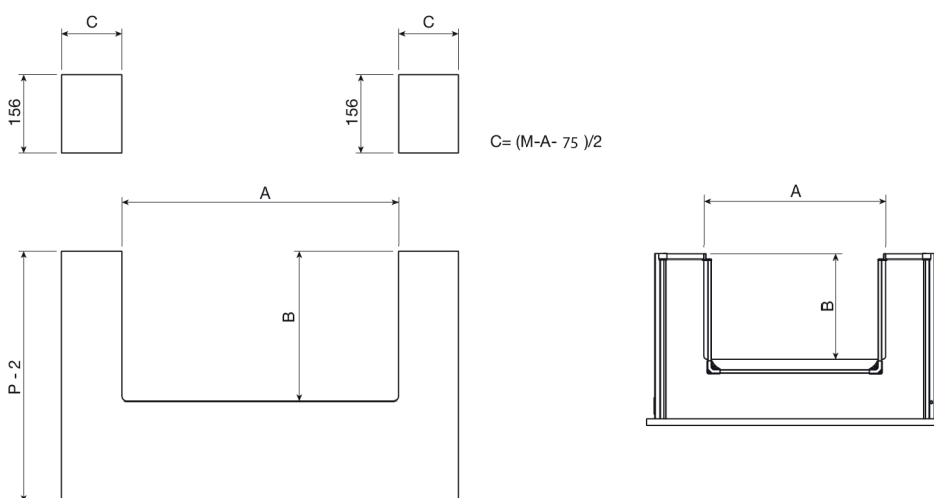

● Acessórios sob cuba

● Dimensões do vidro para gaveta

Lateral de vidro ARIANE

L = VIDRO
 P = Profundidade da gaveta
 $L = P - 34$

● Frente da gaveta interna (montagem)

● Divisor paneleiro (componentes)

M = vão interno
L = M - 84mm