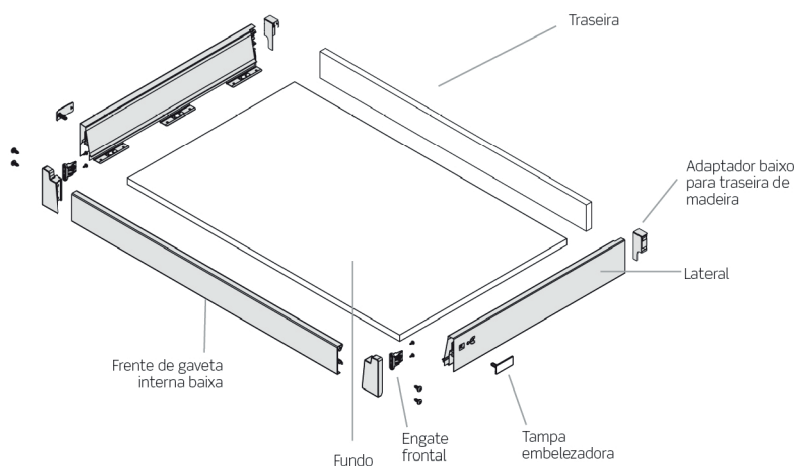

● KIT ARIANE GAVETA INTERNA BAIXA

Código	Profundidade	Acabamento
647640102	400mm	Branca
647640832	400mm	Antrácita
647645102	450mm	Branca
647645832	450mm	Antrácita
647650102	500mm	Branca
647650832	500mm	Antrácita