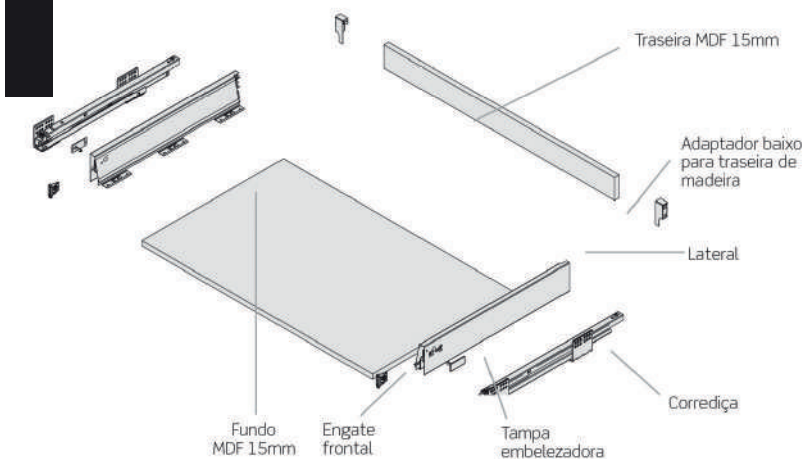

H 116mm

KIT ARIANE
GAVETA BAIXA H 116MM

H 172mm

KIT ARIANE
GAVETA BAIXA H 172MM

KIT ARIANE
GAVETA BAIXA COM TUBO

KIT ARIANE
GAVETA MÉDIA COM TUBO

KIT ARIANE
GAVETA ALTA PARA
LATERAL VIDRO

KIT ARIANE
GAVETA INTERNA BAIXA

KIT ARIANE
GAVETA INTERNA MÉDIA

KIT ARIANE
GAVETA INTERNA ALTA

KIT ARIANE
GAVETA BAIXA COM 3 TUBOS

KIT ARIANE
GAVETA MÉDIA COM 2 TUBOS

KIT ARIANE
GAVETA ALTA COM 2 TUBOS

● KIT ARIANE GAVETA BAIXA H 84mm

Código	Profundidade	Acabamento
640240105	400mm	Branca
640240835	400mm	Antrácita
640545106	450mm	Branca
640545836	450mm	Antrácita
640250110	500mm	Branca
640250830	500mm	Antrácita
640271110	270mm	Branca
640560130	600mm	Branca