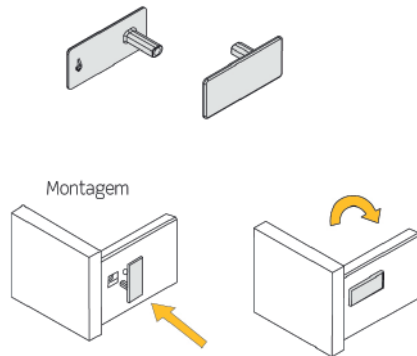

P = Profundidade nominal da gaveta / M = vão interno do móvel

Dimensões da traseira de madeira

Largura = $M - 75\text{ mm}$
Altura = tabela ao lado

Altura lado	A
H 87	68
H 119	101
H 175	158

Com mais de um tubo lateral a traseira tem altura editável.

M = vão interno

● Furação e posicionamento da corredeira

Corredeira extração total

Espaço necessário no gaveteiro para montagem da gaveta:
Gaveta padrão: 504mm.
Gaveta interna: 513mm.

Profundidade gaveta	C
270	160
350	192
400	224
450	224
500	288
600	288

● Montagem tampa embelezadora

Tampa embelezadora indispensável para fixação da frente.
**É necessário fazer o procedimento inverso para retirada da frente.*

● Montagem tampa embelezadora

Precisão e economia de tempo na regulação da frente.

Regulagem manual.
 Não utilizar furadeira.

● Furação frontal

Gaveta H84 com tubo lateral - traseira para gaveta alta

Gaveta H116 com tubo lateral - traseira de gaveta alta

Gaveta H172 com traseira MDF para gaveta alta