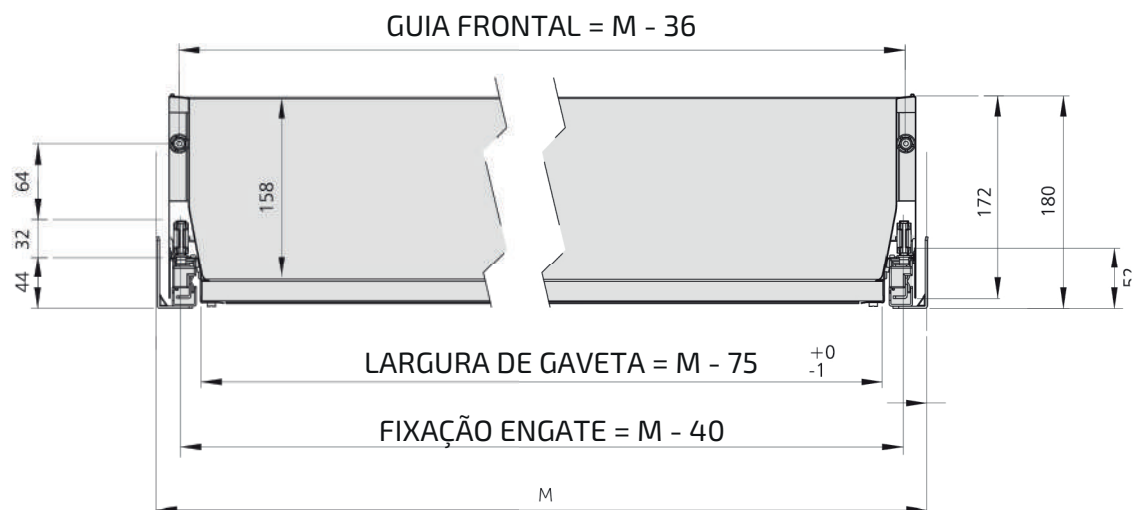

● Acessórios sob cuba

● Dimensões do vidro para gaveta

Lateral de vidro ARIANE

L = VIDRO
 P = Profundidade da gaveta
 $L = P - 34$

● Frente da gaveta interna (montagem)

● Divisor paneleiro (componentes)

M = vão interno
L = M - 84mm