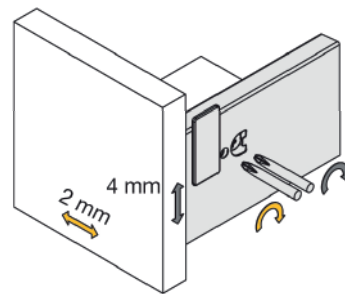

P = Profundidade nominal da gaveta / M = vão interno do móvel

Dimensões da traseira de madeira

Largura = $M - 75\text{ mm}$
Altura = tabela ao lado

Altura lado	A
H 87	68
H 119	101
H 175	158

Com mais de um tubo lateral a traseira tem altura editável.

M = vão interno

● Furação e posicionamento da corredeira

Corredeira extração total

Espaço necessário no gaveteiro para montagem da gaveta:
Gaveta padrão: 504mm.
Gaveta interna: 513mm.

Profundidade gaveta	C
270	160
350	192
400	224
450	224
500	288
600	288

● Montagem tampa embelezadora

Tampa embelezadora indispensável para fixação da frente.
**É necessário fazer o procedimento inverso para retirada da frente.*

● Montagem tampa embelezadora

Precisão e economia de tempo na regulação da frente.