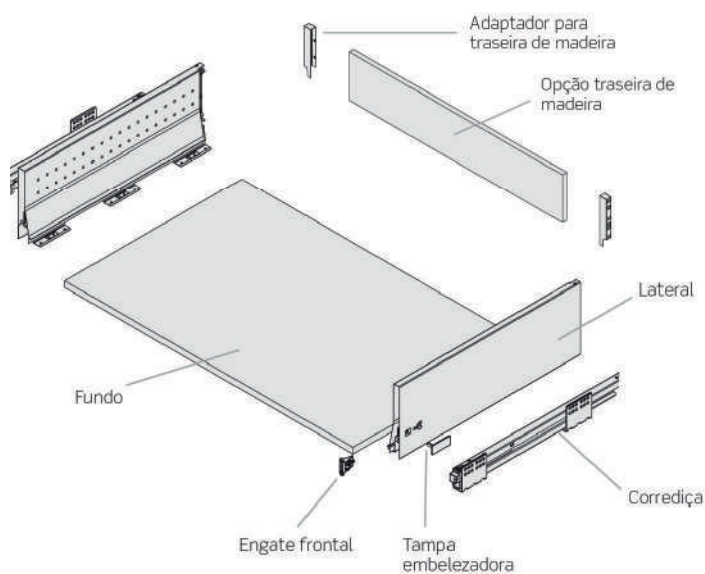

● KIT ARIANE GAVETA ALTA H 172mm

Código	Profundidade	Acabamento
640354109	400mm	Branca
640354839	400mm	Antrácita
640545104	450mm	Branca
640545834	450mm	Antrácita
640350114	500mm	Branca
640350834	500mm	Antrácita
640560134	600mm	Branca