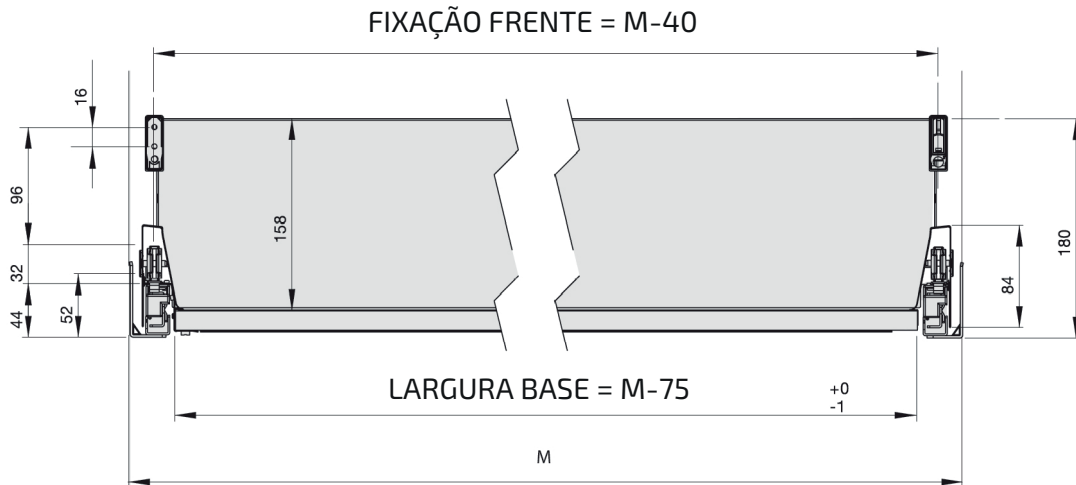

Gaveta H84 com tubo lateral - traseira de gaveta alta