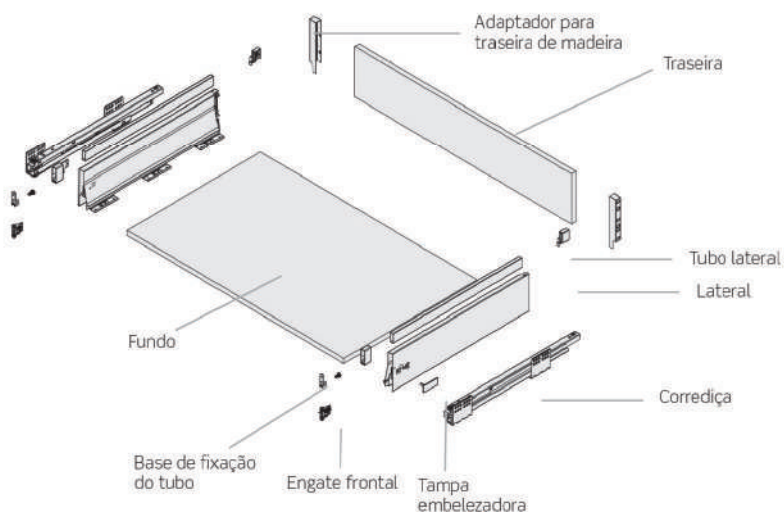

● KIT ARIANE GAVETA MÉDIA COM TUBO

Código	Profundidade	Acabamento
640400117	400mm	Branca
640400837	400mm	Antrácita
640450117	450mm	Branca
640450837	450mm	Antrácita
640500117	500mm	Branca
640500837	500mm	Antrácita
640275117	270mm	Branca