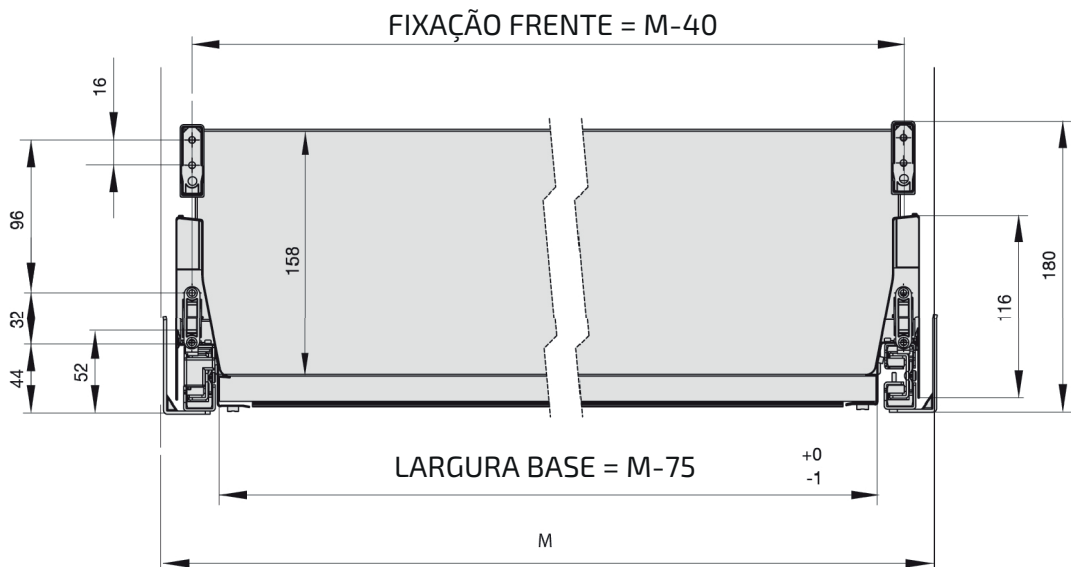

Gaveta H116 com tubo lateral - traseira de gaveta alta