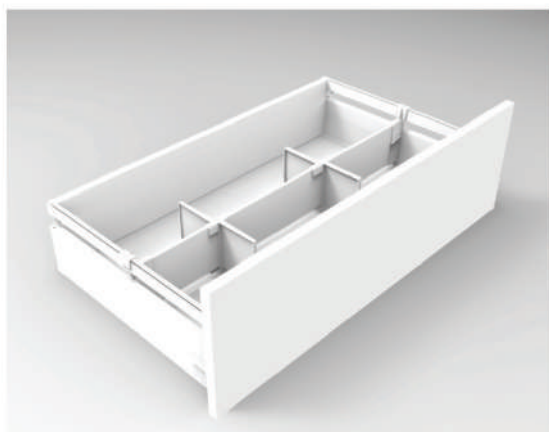

Código		Acabamento
644600121	600mm	Branca
644600831	600mm	Antrácita
644900123	900mm	Branca
644900833	900mm	Antrácita
644120020	1200mm	Branca
644120830	1200mm	Antrácita

*Nessa descrição está incluso a barra e os engates. Gaveta e separador não inclusos.