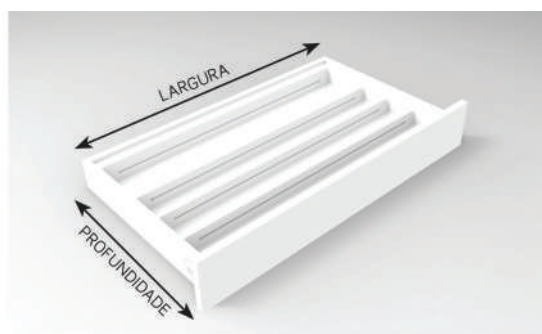

*Acompanha os acessórios para divisão editável.

Divisor de talheres Ariane interna Branco

Código	Módulo	Medidas do divisor	
		Profundidade	Largura
664160136	1 tubo	480mm	310mm
664180134	1 tubo	480mm	360mm
664190133	1 tubo	480mm	310mm

*Nessa descrição só os tubos e engates para sob cuba. Gaveta não inclusa.