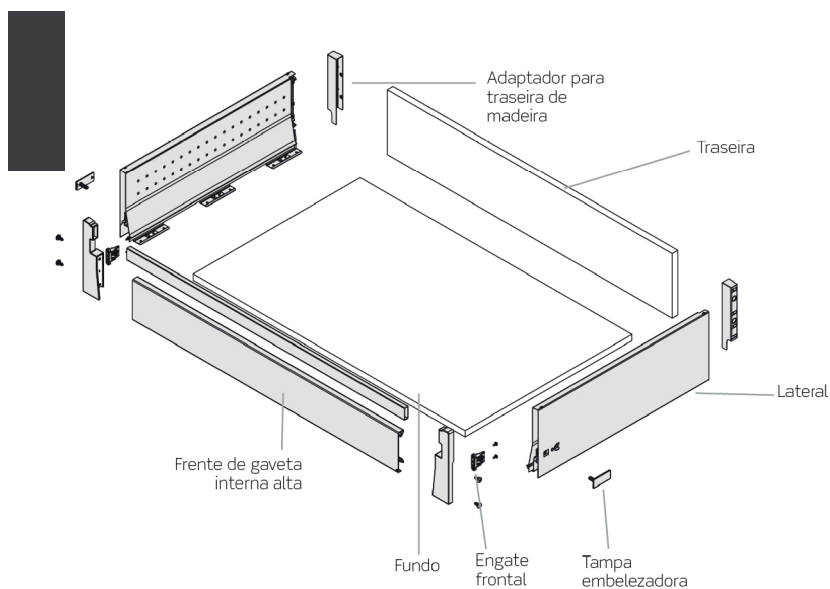

● KIT ARIANE GAVETA INTERNA ALTA

Código	Profundidade	Acabamento
647642104	400mm	Branca
647642834	400mm	Antrácita
647647104	450mm	Branca
647647834	450mm	Antrácita
647652104	500mm	Branca
647652834	500mm	Antrácita