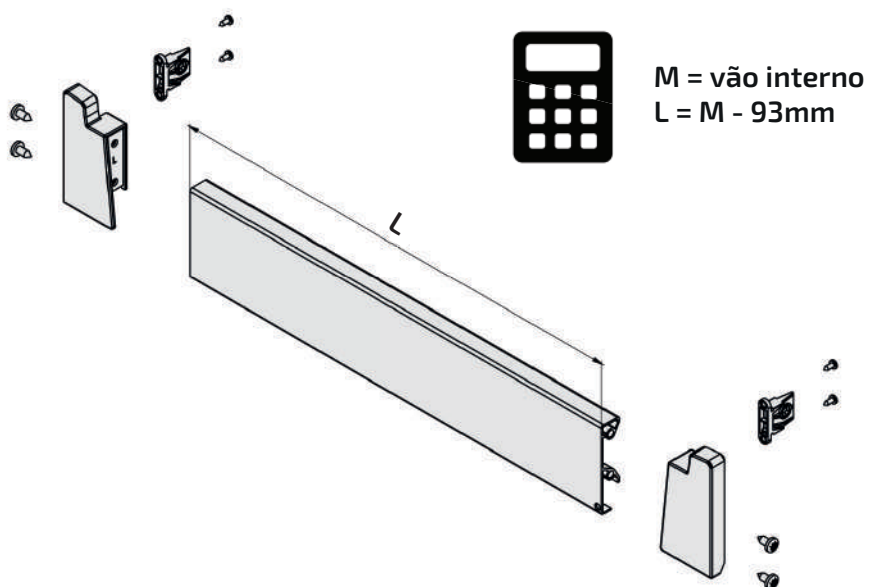

● Acessórios sob cuba

● Dimensões do vidro para gaveta

Lateral de vidro ARIANE

L = VIDRO
 P = Profundidade da gaveta
 $L = P - 34$

● Frente da gaveta interna (montagem)

● Divisor paneleiro (componentes)

M = vão interno
L = M - 84mm