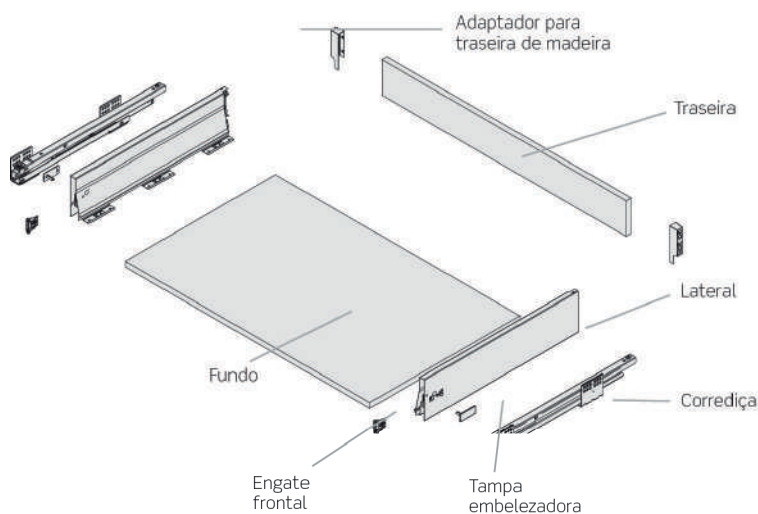

● KIT ARIANE GAVETA MÉDIA H 116mm

Código	Profundidade	Acabamento
640304107	400mm	Branca
640304837	400mm	Antrácita
640545101	450mm	Branca
640545831	450mm	Antrácita
640300112	500mm	Branca
640300832	500mm	Antrácita
640271112	270mm	Branca
640560131	600mm	Branca