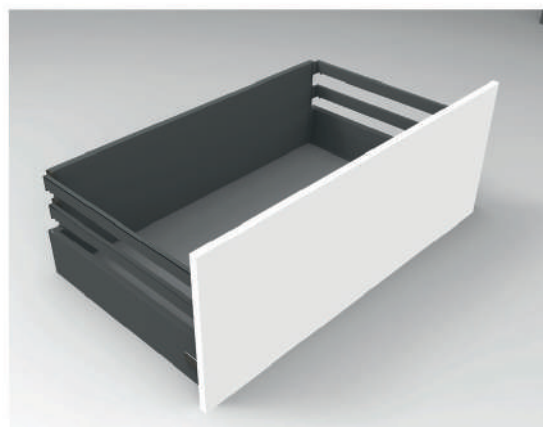

● **KIT ARIANE GAVETA MÉDIA COM 2 TUBOS**

Código	Profundidade	Acabamento
645322103	400mm	Branca
645322833	400mm	Antrácita
645422103	450mm	Branca
645422833	450mm	Antrácita
645522103	500mm	Branca
645522833	500mm	Antrácita

*altura editável