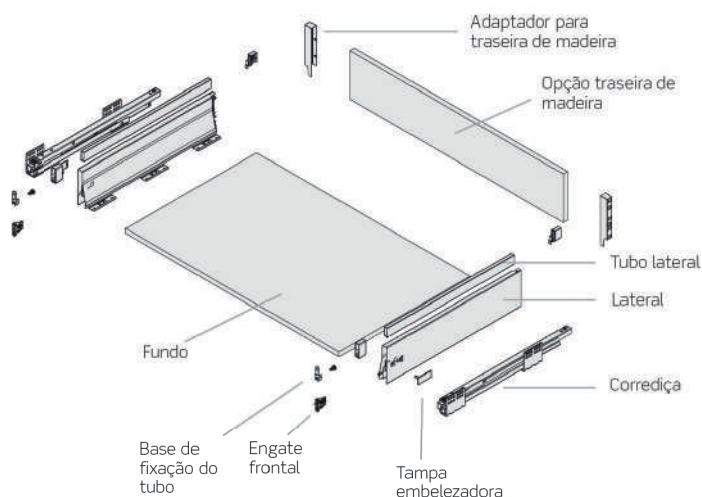

● KIT ARIANE GAVETA BAIXA COM TUBO

Código	Profundidade	Acabamento
640440118	400mm	Branca
640440838	400mm	Antrácita
640445118	450mm	Branca
640445838	450mm	Antrácita
640450118	500mm	Branca
640450838	500mm	Antrácita
640275118	270mm	Branca