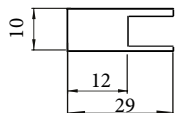

FECHADURAS PARA PORTAS DE CORRER

Fechadura para porta correr

Código	Descrição
5911E01AL	Fechadura para porta correr 911 18/31mm al

*Acompanha adaptador em nylon

● CHAVE UNO

Possibilidade de personalização.

Fechadura sem prolongador

Prolongador de Nylon

Fechadura com prolongador de nylon

● ESQUEMA DE FURAÇÃO

diâmetro 12 -utilizando o prolongador de nylon.

S = sobreposição

Aplicação em duas portas:

Posição do primeiro furo-A de fixação:
valor da sobreposição - 5mm = A