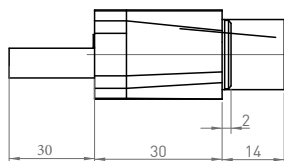

FECHADURAS PARA PORTAS DE CORRER

Fechadura para porta correr

Código	Descrição
5911E01AL	Fechadura para porta correr 911 18/31mm al

*Acompanha adaptador em nylon

● CHAVE UNO

Possibilidade de personalização.

Fechadura sem prolongador

Prolongador de Nylon

Fechadura com prolongador de nylon

● ESQUEMA DE FURAÇÃO

diâmetro 12 -utilizando o prolongador de nylon.

S = sobreposição

Aplicação em duas portas:

Posição do primeiro furo-A de fixação:
valor da sobreposição - 5mm = A

vista lateral

vista inferior

vista inferior de duas portas de correr