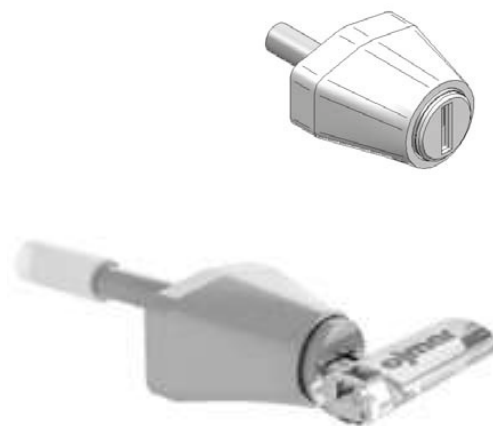

FECHADURAS PARA PORTAS DE CORRER

Fechadura para porta correr

Código	Descrição
5911E01AL	Fechadura para porta correr 911 18/31mm al

*Acompanha adaptador em nylon

● CHAVE UNO

Possibilidade de personalização.

Fechadura sem prolongador

Prolongador de Nylon

Fechadura com prolongador de nylon

● ESQUEMA DE FURAÇÃO

diâmetro 12 -utilizando o prolongador de nylon.

S = sobreposição

Aplicação em duas portas:

Posição do primeiro furo-A de fixação:
valor da sobreposição - 5mm = A

vista lateral

vista inferior

vista inferior de duas portas de correr