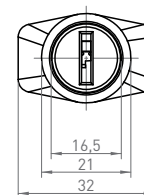

FECHADURAS PARA PORTAS DE CORRER

Fechadura para porta correr

Código	Descrição
5911E01AL	Fechadura para porta correr 911 18/31mm al

*Acompanha adaptador em nylon

● CHAVE UNO

Possibilidade de personalização.

Fechadura sem prolongador

Prolongador de Nylon

Fechadura com prolongador de nylon

● ESQUEMA DE FURAÇÃO

diâmetro 12 -utilizando o prolongador de nylon.

S = sobreposição

Aplicação em duas portas:

Posição do primeiro furo-A de fixação:
valor da sobreposição - 5mm = A

vista lateral

vista inferior

vista inferior de duas portas de correr