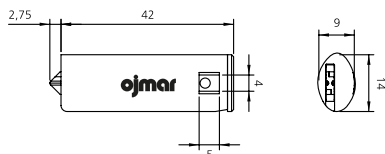

FECHADURAS PARA PORTAS DE CORRER

Fechadura para porta correr

Código	Descrição
5911E01AL	Fechadura para porta correr 911 18/31mm al

*Acompanha adaptador em nylon

● CHAVE UNO

Possibilidade de personalização.

Fechadura sem prolongador

Prolongador de Nylon

Fechadura com prolongador de nylon

● ESQUEMA DE FURAÇÃO

diâmetro 12 -utilizando o prolongador de nylon.

S = sobreposição

Aplicação em duas portas:

Posição do primeiro furo-A de fixação:
valor da sobreposição - 5mm = A