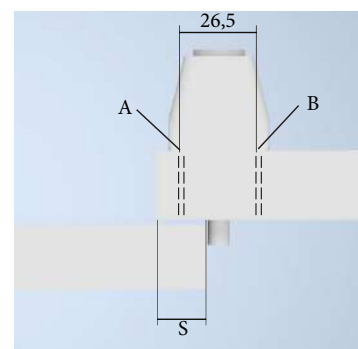

Fechadura sem prolongador

Prolongador de Nylon

Fechadura com prolongador de nylon

● ESQUEMA DE FURAÇÃO

diâmetro 12 -utilizando o prolongador de nylon.

S = sobreposição

Aplicação em duas portas:

Posição do primeiro furo-A de fixação:
valor da sobreposição - 5mm = A

vista lateral

vista inferior

vista inferior de duas portas de correr