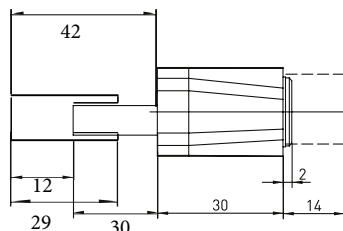

FECHADURAS PARA PORTAS DE CORRER

Fechadura para porta correr

Código	Descrição
5911E01AL	Fechadura para porta correr 911 18/31mm al

*Acompanha adaptador em nylon

● CHAVE UNO

Possibilidade de personalização.

Fechadura sem prolongador

Prolongador de Nylon

Fechadura com prolongador de nylon

● ESQUEMA DE FURAÇÃO

diâmetro 12 -utilizando o prolongador de nylon.

S = sobreposição

Aplicação em duas portas:

Posição do primeiro furo-A de fixação:
valor da sobreposição - 5mm = A

vista lateral

vista inferior

vista inferior de duas portas de correr