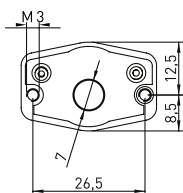

FECHADURAS PARA PORTAS DE CORRER

Fechadura para porta correr

Código	Descrição
5911E01AL	Fechadura para porta correr 911 18/31mm al

*Acompanha adaptador em nylon

● CHAVE UNO

Possibilidade de personalização.

Fechadura sem prolongador

Prolongador de Nylon

Fechadura com prolongador de nylon

● ESQUEMA DE FURAÇÃO

diâmetro 12 -utilizando o prolongador de nylon.

S = sobreposição

Aplicação em duas portas:

Posição do primeiro furo-A de fixação:
valor da sobreposição - 5mm = A